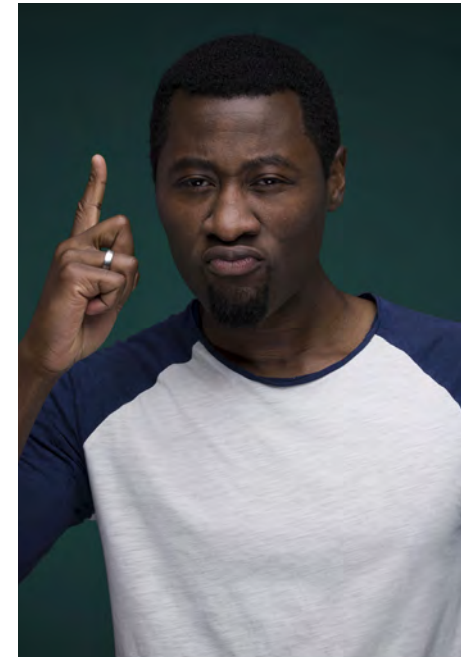

EVERYDAY PEOPLE

JEAN BAPTISTE D.

Geburtsjahr 1980
Größe 1,84
Konfektion 50-52
Haare schwarz
Augen braun
Schuhe 44

Besonderheiten
sportlich (Fußball)
Bart

Booking Base Köln

W everydaypeople.de

M hello@everydaypeople.de

JEAN BAPTISTE D.

Geburtsjahr 1980
Größe 1,84
Konfektion 50-52
Haare schwarz
Augen braun
Schuhe 44

Besonderheiten
sportlich (Fußball)
Bart

Booking Base Köln

W everydaypeople.de
M hello@everydaypeople.de