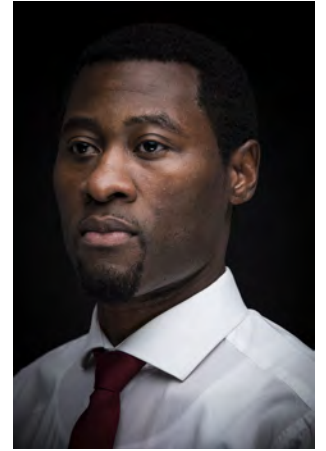

EVERYDAY PEOPLE

JEAN BAPTISTE D.

Geburtsjahr 1980
Größe 1,84
Konfektion 50-52
Haare schwarz
Augen braun
Schuhe 44

Besonderheiten
sportlich (Fußball)
Bart

Booking Base Köln

W everydaypeople.de

M hello@everydaypeople.de

JEAN BAPTISTE D.

Geburtsjahr 1980
Größe 1,84
Konfektion 50-52
Haare schwarz
Augen braun
Schuhe 44

Besonderheiten
sportlich (Fußball)
Bart

Booking Base Köln

W everydaypeople.de
M hello@everydaypeople.de