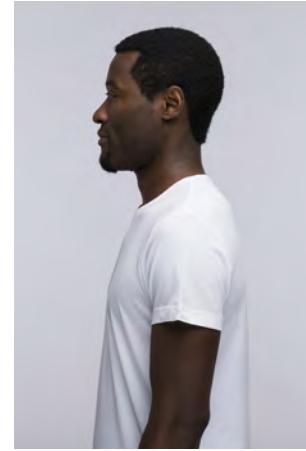

EVERYDAY PEOPLE

JEAN BAPTISTE D.

Geburtsjahr 1980
Größe 1,84
Konfektion 50-52
Haare schwarz
Augen braun
Schuhe 44

Besonderheiten
sportlich (Fußball)
Bart

Booking Base Köln

W everydaypeople.de

M hello@everydaypeople.de

JEAN BAPTISTE D.

Geburtsjahr 1980
Größe 1,84
Konfektion 50-52
Haare schwarz
Augen braun
Schuhe 44

Besonderheiten
sportlich (Fußball)
Bart

Booking Base Köln

W everydaypeople.de
M hello@everydaypeople.de