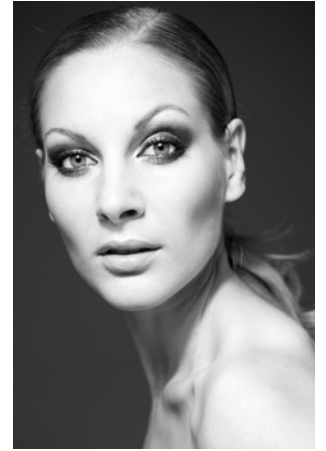

EVERYDAY PEOPLE

FREDERIKE R.

Geburtsjahr 1984
Größe 1,75
Konfektion 34-36
Haare dunkelblond
Augen grün
Schuhe 38-39

Besonderheiten
sportlich (Tänzerin, Yoga)

Booking Base Köln

W everydaypeople.de

M hello@everydaypeople.de