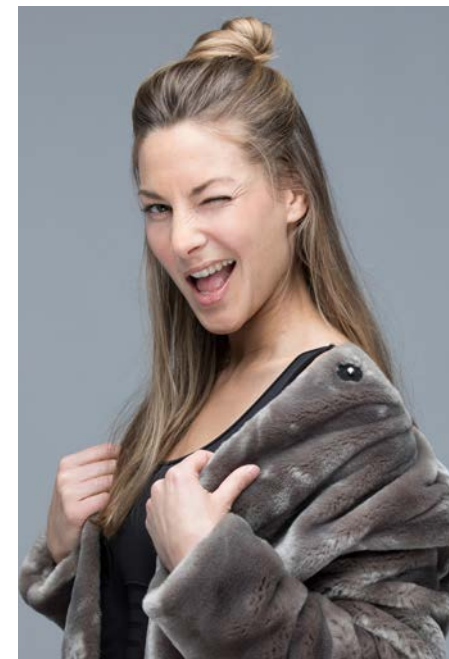

EVERYDAY PEOPLE

FREDERIKE R.

Geburtsjahr 1984
Größe 1,75
Konfektion 34-36
Haare dunkelblond
Augen grün
Schuhe 38-39

Besonderheiten
sportlich (Tänzerin, Yoga)

Booking Base Köln

W everydaypeople.de

M hello@everydaypeople.de