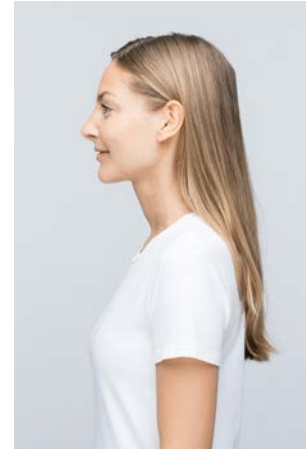

EVERYDAY PEOPLE

FREDERIKE R.

Geburtsjahr 1984
Größe 1,75
Konfektion 34-36
Haare dunkelblond
Augen grün
Schuhe 38-39

Besonderheiten
sportlich (Tänzerin, Yoga)

Booking Base Köln

W everydaypeople.de

M hello@everydaypeople.de