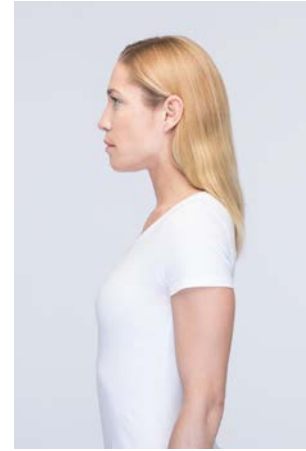

# EVERYDAY PEOPLE

NINA H.

Geburtsjahr 1984  
Größe 1,70  
Konfektion 34-36  
Haare blond  
Augen blau  
Schuhe 39

Besonderheiten  
Brille  
sportlich (Yoga, Pilates)

Booking Base Berlin

W [everydaypeople.de](http://everydaypeople.de)  
M [hello@everydaypeople.de](mailto:hello@everydaypeople.de)

# EVERYDAY PEOPLE

NINA H.

Geburtsjahr 1984

Größe 1,70

Konfektion 34-36

Haare blond

Augen blau

Schuhe 39