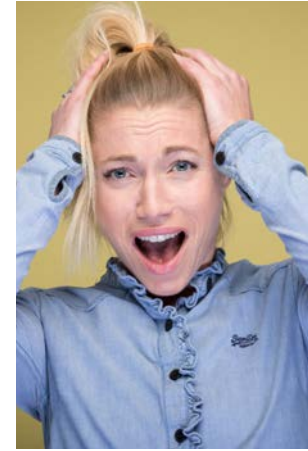

# EVERYDAY PEOPLE

NINA H.

Geburtsjahr 1984  
Größe 1,70  
Konfektion 34-36  
Haare blond  
Augen blau  
Schuhe 39

Besonderheiten  
Brille  
sportlich (Yoga, Pilates)

Booking Base Berlin

W [everydaypeople.de](http://everydaypeople.de)  
M [hello@everydaypeople.de](mailto:hello@everydaypeople.de)

# EVERYDAY PEOPLE

NINA H.

Geburtsjahr 1984

Größe 1,70

Konfektion 34-36

Haare blond

Augen blau

Schuhe 39