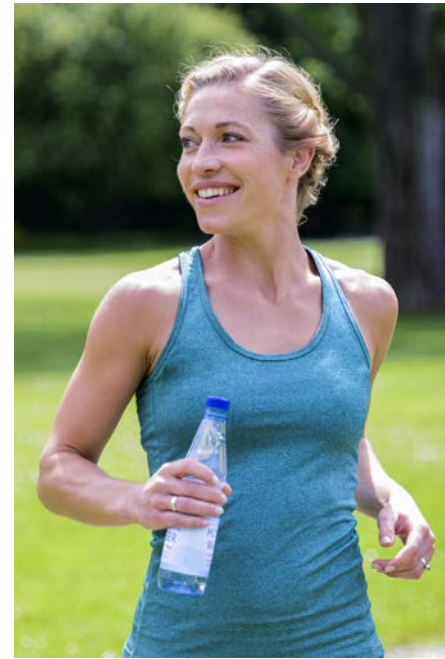

# EVERYDAY PEOPLE

NINA H.

Geburtsjahr 1984  
Größe 1,70  
Konfektion 34-36  
Haare blond  
Augen blau  
Schuhe 39

Besonderheiten  
Brille  
sportlich (Yoga, Pilates)

Booking Base Berlin

W [everydaypeople.de](http://everydaypeople.de)  
M [hello@everydaypeople.de](mailto:hello@everydaypeople.de)

# EVERYDAY PEOPLE

NINA H.

Geburtsjahr 1984

Größe 1,70

Konfektion 34-36

Haare blond

Augen blau

Schuhe 39