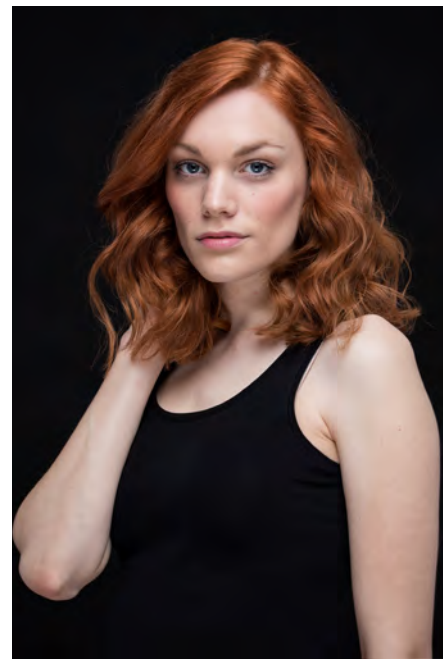

EVERYDAY PEOPLE

JENNIFER B.

Geburtsjahr 1990
Größe 1,77
Konfektion 36
Haare rot
Augen blau
Schuhe 40

Besonderheiten
Schauspielerin
Tänzerin
sportlich

Booking Base Düsseldorf

W everydaypeople.de

M hello@everydaypeople.de

EVERYDAY
PEOPLE

JENNIFER B.

Geburtsjahr 1990

Größe 1,77

Konfektion 36

Haare rot

Augen blau

Schuhe 40