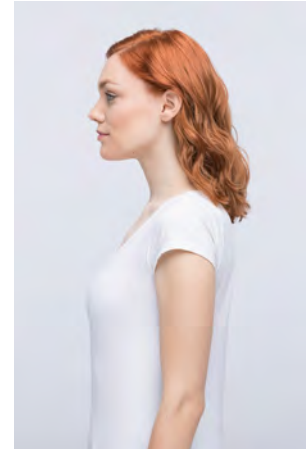

EVERYDAY PEOPLE

JENNIFER B.

Geburtsjahr 1990
Größe 1,77
Konfektion 36
Haare rot
Augen blau
Schuhe 40

Besonderheiten
Schauspielerin
Tänzerin
sportlich

Booking Base Düsseldorf

W everydaypeople.de

M hello@everydaypeople.de

EVERYDAY
PEOPLE

JENNIFER B.

Geburtsjahr 1990

Größe 1,77

Konfektion 36

Haare rot

Augen blau

Schuhe 40