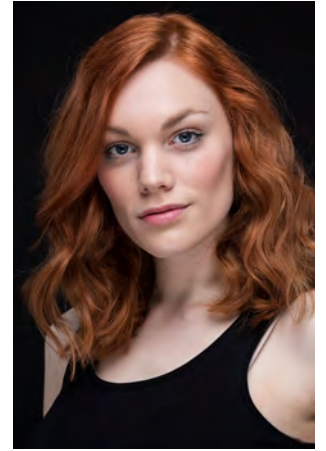

EVERYDAY PEOPLE

JENNIFER B.

Geburtsjahr 1990
Größe 1,77
Konfektion 36
Haare rot
Augen blau
Schuhe 40

Besonderheiten
Schauspielerin
Tänzerin
sportlich

Booking Base Düsseldorf

W everydaypeople.de

M hello@everydaypeople.de

EVERYDAY
PEOPLE

JENNIFER B.

Geburtsjahr 1990

Größe 1,77

Konfektion 36

Haare rot

Augen blau

Schuhe 40