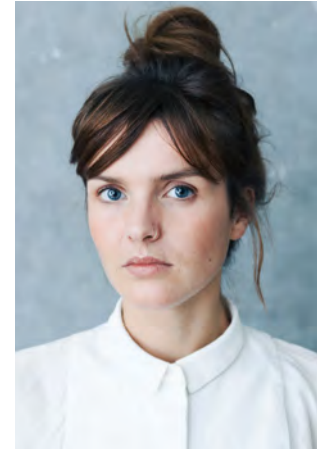

EVERYDAY PEOPLE

CARINA W.

Geburtsjahr 1987
Größe 1,72
Konfektion 36-38
Haare braun
Augen blau-grau
Schuhe 38

Booking Base Essen

W everydaypeople.de

M hello@everydaypeople.de

EVERYDAY PEOPLE

CARINA W.

Geburtsjahr 1987
Größe 1,72
Konfektion 36-38
Haare braun
Augen blau-grau
Schuhe 38

Booking Base Essen

W everydaypeople.de
M hello@everydaypeople.de