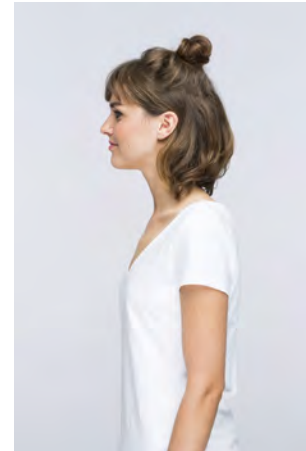

EVERYDAY PEOPLE

CARINA W.

Geburtsjahr 1987
Größe 1,72
Konfektion 36-38
Haare braun
Augen blau-grau
Schuhe 38

Booking Base Essen

W everydaypeople.de

M hello@everydaypeople.de

EVERYDAY PEOPLE

CARINA W.

Geburtsjahr 1987
Größe 1,72
Konfektion 36-38
Haare braun
Augen blau-grau
Schuhe 38

Booking Base Essen

W everydaypeople.de
M hello@everydaypeople.de