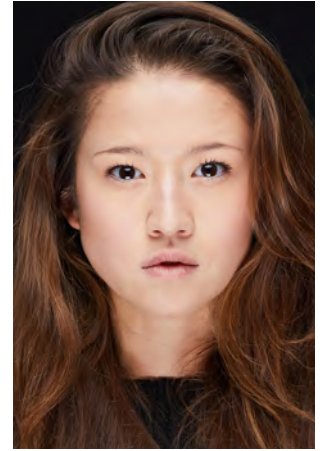

# EVERYDAY PEOPLE

SANDRA B.

Geburtsjahr 1990  
Größe 1,68  
Konfektion 36  
Haare braun  
Augen braun  
Schuhe 37

Booking Base Berlin

W [everydaypeople.de](http://everydaypeople.de)

M [hello@everydaypeople.de](mailto:hello@everydaypeople.de)

EVERYDAY  
PEOPLE

SANDRA B.

Geburtsjahr 1990

Größe 1,68

Konfektion 36

Haare braun

Augen braun

Schuhe 37