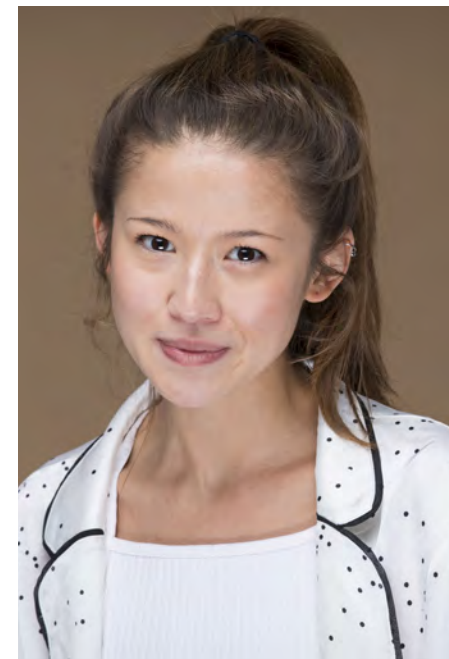

# EVERYDAY PEOPLE

SANDRA B.

Geburtsjahr 1990  
Größe 1,68  
Konfektion 36  
Haare braun  
Augen braun  
Schuhe 37

Booking Base Berlin

W [everydaypeople.de](http://everydaypeople.de)

M [hello@everydaypeople.de](mailto:hello@everydaypeople.de)

EVERYDAY  
PEOPLE

SANDRA B.

Geburtsjahr 1990

Größe 1,68

Konfektion 36

Haare braun

Augen braun

Schuhe 37