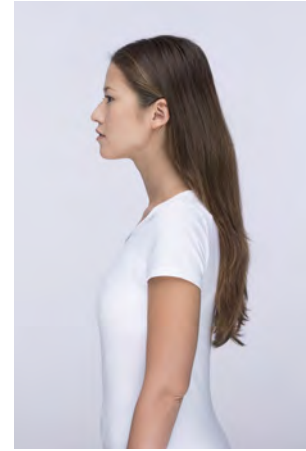

# EVERYDAY PEOPLE

SANDRA B.

Geburtsjahr 1990  
Größe 1,68  
Konfektion 36  
Haare braun  
Augen braun  
Schuhe 37

Booking Base Berlin

W [everydaypeople.de](http://everydaypeople.de)

M [hello@everydaypeople.de](mailto:hello@everydaypeople.de)

EVERYDAY  
PEOPLE

SANDRA B.

Geburtsjahr 1990

Größe 1,68

Konfektion 36

Haare braun

Augen braun

Schuhe 37