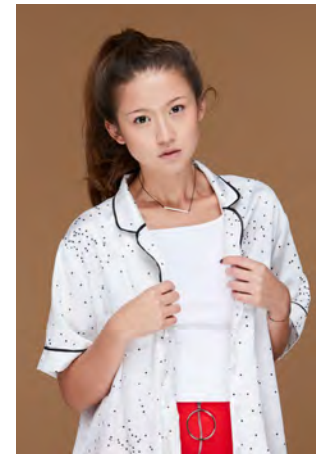

# EVERYDAY PEOPLE

SANDRA B.

Geburtsjahr 1990  
Größe 1,68  
Konfektion 36  
Haare braun  
Augen braun  
Schuhe 37

Booking Base Berlin

W [everydaypeople.de](http://everydaypeople.de)

M [hello@everydaypeople.de](mailto:hello@everydaypeople.de)

EVERYDAY  
PEOPLE

SANDRA B.

Geburtsjahr 1990

Größe 1,68

Konfektion 36

Haare braun

Augen braun

Schuhe 37