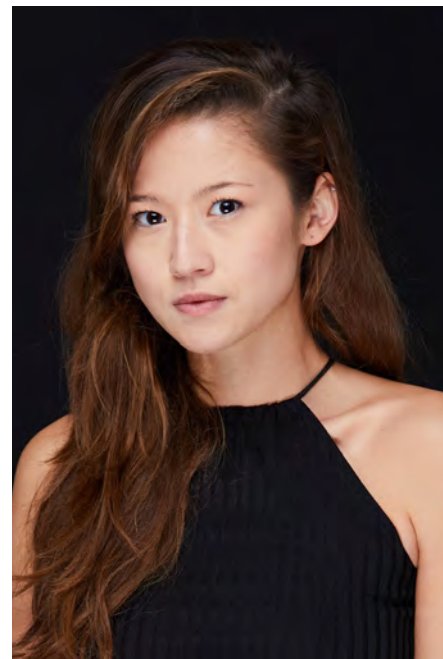

# EVERYDAY PEOPLE

SANDRA B.

Geburtsjahr 1990  
Größe 1,68  
Konfektion 36  
Haare braun  
Augen braun  
Schuhe 37

Booking Base Berlin

W [everydaypeople.de](http://everydaypeople.de)

M [hello@everydaypeople.de](mailto:hello@everydaypeople.de)

EVERYDAY  
PEOPLE

SANDRA B.

Geburtsjahr 1990

Größe 1,68

Konfektion 36

Haare braun

Augen braun

Schuhe 37