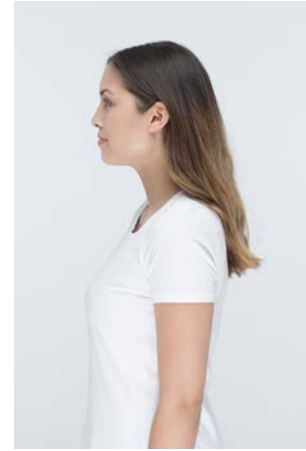

EVERYDAY PEOPLE

LUCIVINA L.

Geburtsjahr 1987
Größe 1,71
Konfektion 38
Haare braun
Augen braun-grün
Schuhe 39-40

Besonderheiten
Schauspielerfahrung
sportlich

Booking Base Düsseldorf

W everydaypeople.de
M hello@everydaypeople.de