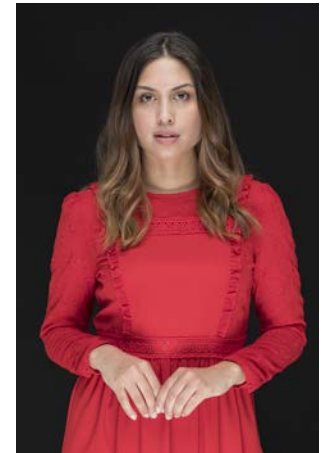

EVERYDAY PEOPLE

LUCIVINA L.

Geburtsjahr 1987
Größe 1,71
Konfektion 38
Haare braun
Augen braun-grün
Schuhe 39-40

Besonderheiten
Schauspielerfahrung
sportlich

Booking Base Düsseldorf

W everydaypeople.de
M hello@everydaypeople.de