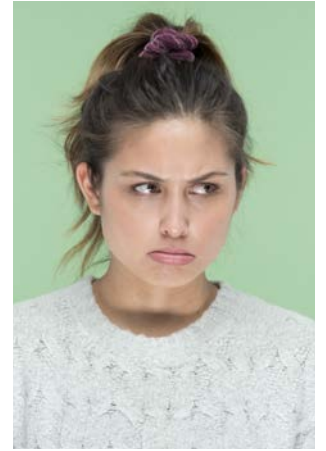

EVERYDAY PEOPLE

LUCIVINA L.

Geburtsjahr 1987
Größe 1,71
Konfektion 38
Haare braun
Augen braun-grün
Schuhe 39-40

Besonderheiten
Schauspielerfahrung
sportlich

Booking Base Düsseldorf

W everydaypeople.de
M hello@everydaypeople.de