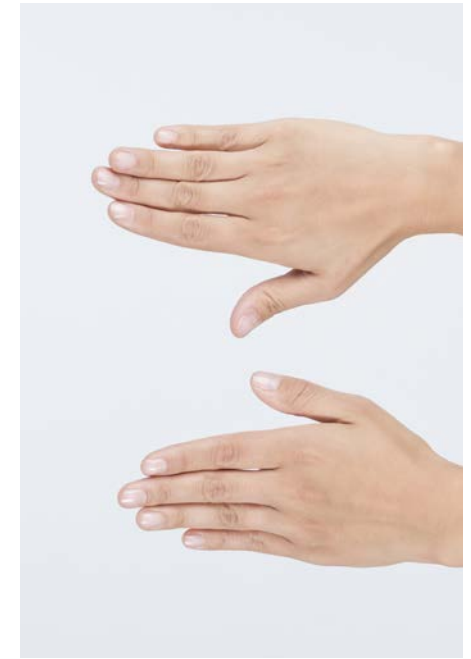

EVERYDAY PEOPLE

LUCIVINA L.

Geburtsjahr 1987
Größe 1,71
Konfektion 38
Haare braun
Augen braun-grün
Schuhe 39-40

Besonderheiten
Schauspielerfahrung
sportlich

Booking Base Düsseldorf

W everydaypeople.de
M hello@everydaypeople.de