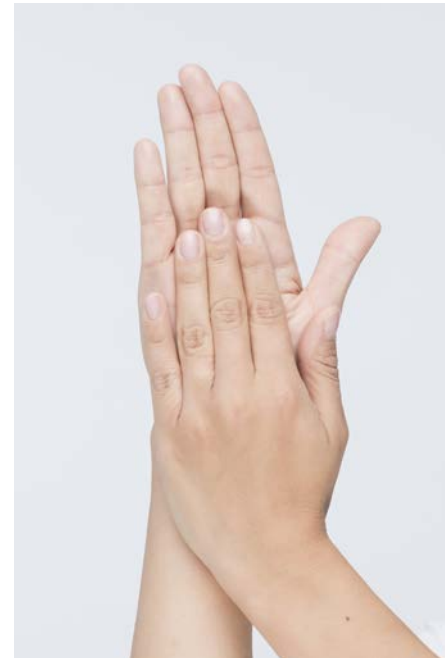

EVERYDAY PEOPLE

LUCIVINA L.

Geburtsjahr 1987
Größe 1,71
Konfektion 38
Haare braun
Augen braun-grün
Schuhe 39-40

Besonderheiten
Schauspielerfahrung
sportlich

Booking Base Düsseldorf

W everydaypeople.de
M hello@everydaypeople.de