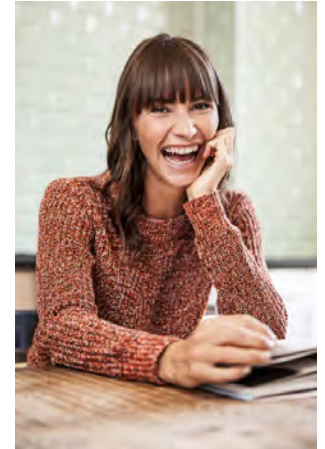

# EVERYDAY PEOPLE

## ANNE G.

Geburtsjahr 1976  
Größe 1,71  
Konfektion 34-36  
Haare braun  
Augen braun-grün  
Schuhe 39-40

Besonderheiten  
sportlich (Yoga)  
Schauspielerin

Booking Base Köln

W [everydaypeople.de](http://everydaypeople.de)

M [hello@everydaypeople.de](mailto:hello@everydaypeople.de)

EVERYDAY  
PEOPLE

ANNE G.

Geburtsjahr 1976  
Größe 1,71  
Konfektion 34-36  
Haare braun  
Augen braun-grün  
Schuhe 39-40

Besonderheiten  
sportlich (Yoga)  
Schauspielerin