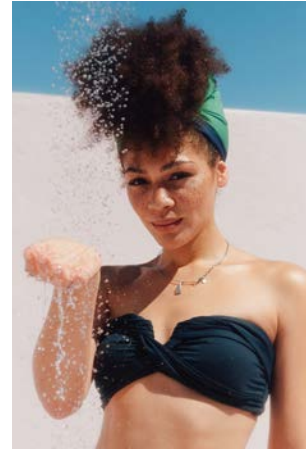

EVERYDAY
PEOPLE

JULIA DALIA A.

Geburtsjahr 1990
Größe 1,73
Konfektion 36-38
Haare dunkelbraun
Augen dunkelbraun
Schuhe 40-41

Besonderheiten
Sommersprossen
sportlich
Schauspielerfahrung

Booking Base Berlin

W everydaypeople.de
M hello@everydaypeople.de

EVERYDAY
PEOPLE

JULIA DALIA A.

Geburtsjahr 1990
Größe 1,73
Konfektion 36-38
Haare dunkelbraun
Augen dunkelbraun
Schuhe 40-41

Besonderheiten
Sommersprossen
sportlich
Schauspielerfahrung