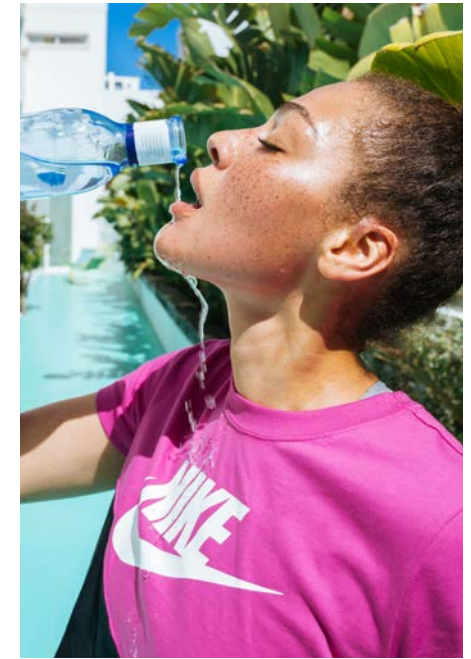

EVERYDAY
PEOPLE

JULIA DALIA A.

Geburtsjahr 1990
Größe 1,73
Konfektion 36-38
Haare dunkelbraun
Augen dunkelbraun
Schuhe 40-41

Besonderheiten
Sommersprossen
sportlich
Schauspielerfahrung

Booking Base Berlin

W everydaypeople.de
M hello@everydaypeople.de

EVERYDAY
PEOPLE

JULIA DALIA A.

Geburtsjahr 1990
Größe 1,73
Konfektion 36-38
Haare dunkelbraun
Augen dunkelbraun
Schuhe 40-41

Besonderheiten
Sommersprossen
sportlich
Schauspielerfahrung