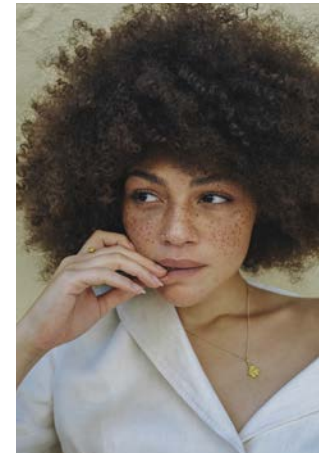

EVERYDAY
PEOPLE

JULIA DALIA A.

Geburtsjahr 1990
Größe 1,73
Konfektion 36-38
Haare dunkelbraun
Augen dunkelbraun
Schuhe 40-41

Besonderheiten
Sommersprossen
sportlich
Schauspielerfahrung

Booking Base Berlin

W everydaypeople.de
M hello@everydaypeople.de

EVERYDAY
PEOPLE

JULIA DALIA A.

Geburtsjahr 1990
Größe 1,73
Konfektion 36-38
Haare dunkelbraun
Augen dunkelbraun
Schuhe 40-41

Besonderheiten
Sommersprossen
sportlich
Schauspielerfahrung