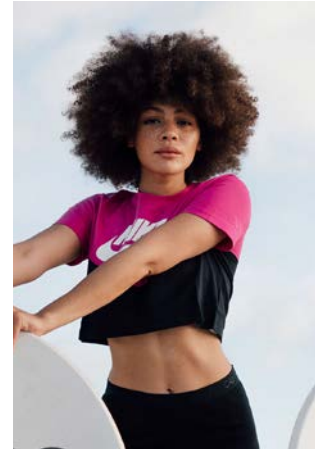

EVERYDAY
PEOPLE

JULIA DALIA A.

Geburtsjahr 1990
Größe 1,73
Konfektion 36-38
Haare dunkelbraun
Augen dunkelbraun
Schuhe 40-41

Besonderheiten
Sommersprossen
sportlich
Schauspielerfahrung

Booking Base Berlin

W everydaypeople.de
M hello@everydaypeople.de

EVERYDAY
PEOPLE

JULIA DALIA A.

Geburtsjahr 1990
Größe 1,73
Konfektion 36-38
Haare dunkelbraun
Augen dunkelbraun
Schuhe 40-41

Besonderheiten
Sommersprossen
sportlich
Schauspielerfahrung