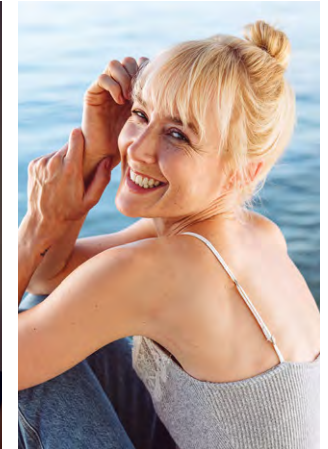

# EVERYDAY PEOPLE

ANNA K.

Geburtsjahr 1984  
Größe 1,72  
Konfektion 34  
Haare blond  
Augen blau-grün  
Schuhe 37

Besonderheiten  
Sportlerin (Yogalehrerin)

Booking Base Stuttgart/NRW

W [everydaypeople.de](http://everydaypeople.de)

# EVERYDAY PEOPLE

ANNA K.

Geburtsjahr 1984

Größe 1,72

Konfektion 34

Haare blond

Augen blau-grün

Schuhe 37