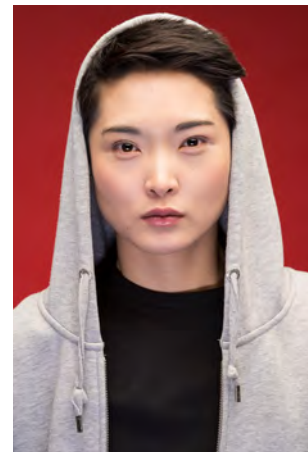

EVERYDAY
PEOPLE

MIHYE H.

Geburtsjahr 1986
Größe 1,70
Konfektion 36
Haare schwarz
Augen schwarz
Schuhe 39

Booking Base Berlin

I DARE YOU!

W everydaypeople.de

M hello@everydaypeople.de