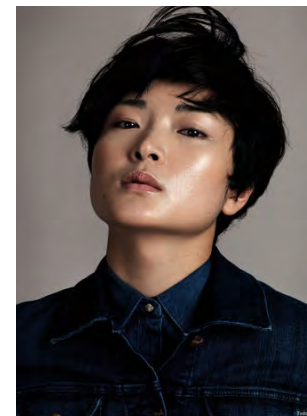

EVERYDAY
PEOPLE

MIHYE H.

Geburtsjahr 1986
Größe 1,70
Konfektion 36
Haare schwarz
Augen schwarz
Schuhe 39

Booking Base Berlin

I DARE YOU!

W everydaypeople.de

M hello@everydaypeople.de