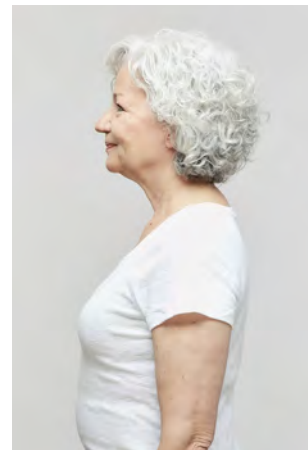

# EVERYDAY PEOPLE

ROMI

Geburtsjahr 1954

Größe 1,65

Konfektion 38

Haare grau

Augen grün

Schuhe 37