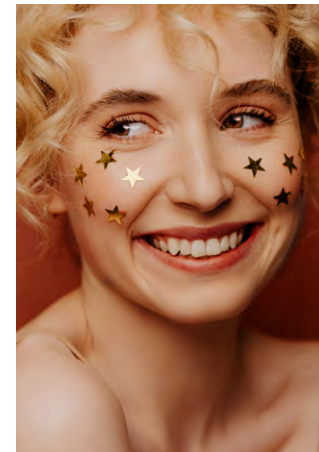

EVERYDAY PEOPLE

MELINA B.

Geburtsjahr 1998
Größe 1,74
Konfektion 36
Haare blond
Augen grün-braun
Schuhe 39-40

Besonderheiten
Sommersprossen, sportlich
(Ski, Reiten, Yoga)
Schauspielerfahrung

Booking Base Münster/Düsseldorf

W everydaypeople.de

M hello@everydaypeople.de

EVERYDAY PEOPLE

MELINA B.

Geburtsjahr 1998
Größe 1,74
Konfektion 36
Haare blond
Augen grün-braun
Schuhe 39-40

Besonderheiten
Sommersprossen, sportlich
(Ski, Reiten, Yoga)
Schauspielerfahrung