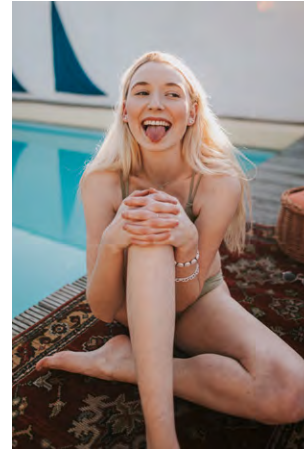

EVERYDAY PEOPLE

MELINA B.

Geburtsjahr 1998
Größe 1,74
Konfektion 36
Haare blond
Augen grün-braun
Schuhe 39-40

Besonderheiten
Sommersprossen, sportlich
(Ski, Reiten, Yoga)
Schauspielerfahrung

Booking Base Münster/Düsseldorf

W everydaypeople.de

M hello@everydaypeople.de

EVERYDAY PEOPLE

MELINA B.

Geburtsjahr 1998
Größe 1,74
Konfektion 36
Haare blond
Augen grün-braun
Schuhe 39-40

Besonderheiten
Sommersprossen, sportlich
(Ski, Reiten, Yoga)
Schauspielerfahrung