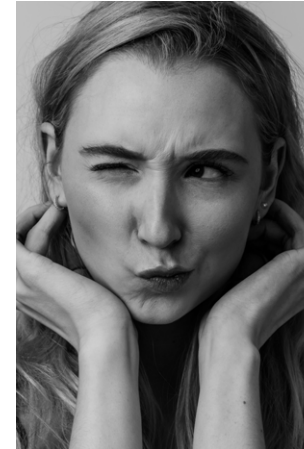

EVERYDAY PEOPLE

MELINA B.

Geburtsjahr 1998
Größe 1,74
Konfektion 36
Haare blond
Augen grün-braun
Schuhe 39-40

Besonderheiten
Sommersprossen, sportlich
(Ski, Reiten, Yoga)
Schauspielerfahrung

Booking Base Münster/Düsseldorf

W everydaypeople.de

M hello@everydaypeople.de

EVERYDAY PEOPLE

MELINA B.

Geburtsjahr 1998
Größe 1,74
Konfektion 36
Haare blond
Augen grün-braun
Schuhe 39-40

Besonderheiten
Sommersprossen, sportlich
(Ski, Reiten, Yoga)
Schauspielerfahrung