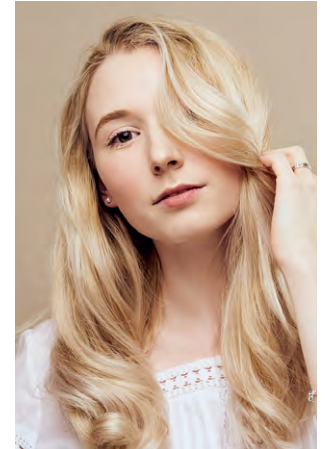

EVERYDAY PEOPLE

MELINA B.

Geburtsjahr 1998
Größe 1,74
Konfektion 36
Haare blond
Augen grün-braun
Schuhe 39-40

Besonderheiten
Sommersprossen, sportlich
(Ski, Reiten, Yoga)
Schauspielerfahrung

Booking Base Münster/Düsseldorf

W everydaypeople.de

M hello@everydaypeople.de

EVERYDAY PEOPLE

MELINA B.

Geburtsjahr 1998
Größe 1,74
Konfektion 36
Haare blond
Augen grün-braun
Schuhe 39-40

Besonderheiten
Sommersprossen, sportlich
(Ski, Reiten, Yoga)
Schauspielerfahrung