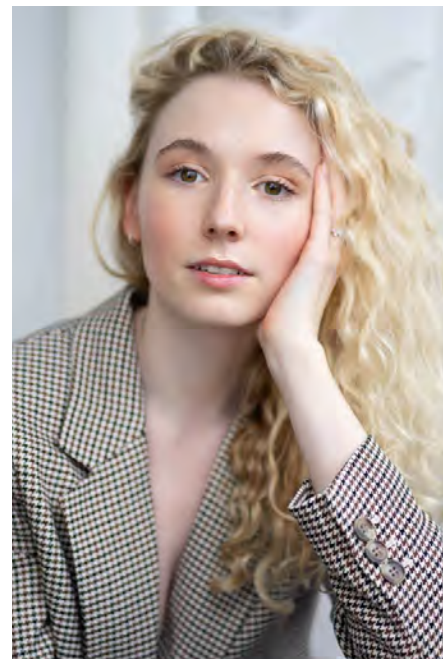

EVERYDAY PEOPLE

MELINA B.

Geburtsjahr 1998
Größe 1,74
Konfektion 36
Haare blond
Augen grün-braun
Schuhe 39-40

Besonderheiten
Sommersprossen, sportlich
(Ski, Reiten, Yoga)
Schauspielerfahrung

Booking Base Münster/Düsseldorf

W everydaypeople.de

M hello@everydaypeople.de

EVERYDAY PEOPLE

MELINA B.

Geburtsjahr 1998
Größe 1,74
Konfektion 36
Haare blond
Augen grün-braun
Schuhe 39-40

Besonderheiten
Sommersprossen, sportlich
(Ski, Reiten, Yoga)
Schauspielerfahrung