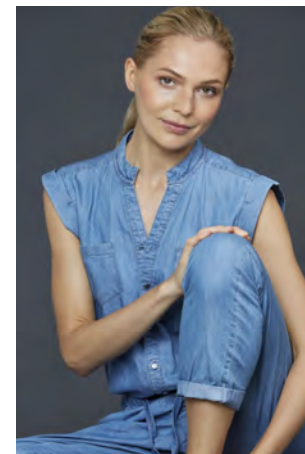

# EVERYDAY PEOPLE

ISABELLE BR.

Geburtsjahr 1991  
Größe 1,76  
Konfektion 36  
Haare blond  
Augen braun  
Schuhe 39

Besonderheiten  
sportlich  
Schauspielerfahrung

Booking Base Dortmund

W [everydaypeople.de](http://everydaypeople.de)