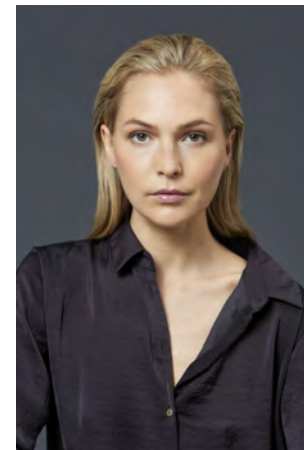

# EVERYDAY PEOPLE

ISABELLE BR.

Geburtsjahr 1991  
Größe 1,76  
Konfektion 36  
Haare blond  
Augen braun  
Schuhe 39

Besonderheiten  
sportlich  
Schauspielerfahrung

Booking Base Dortmund

W [everydaypeople.de](http://everydaypeople.de)