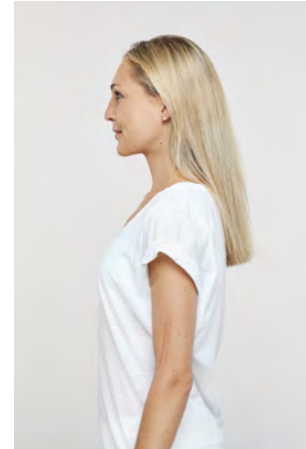

EVERYDAY PEOPLE

ISABELLE BR.

Geburtsjahr 1991
Größe 1,76
Konfektion 36
Haare blond
Augen braun
Schuhe 39

Besonderheiten
sportlich

Booking Base Köln

W everydaypeople.de
M hello@everydaypeople.de

EVERYDAY PEOPLE

ISABELLE BR.

Geburtsjahr 1991

Größe 1,76

Konfektion 36

Haare blond

Augen braun

Schuhe 39

Besonderheiten