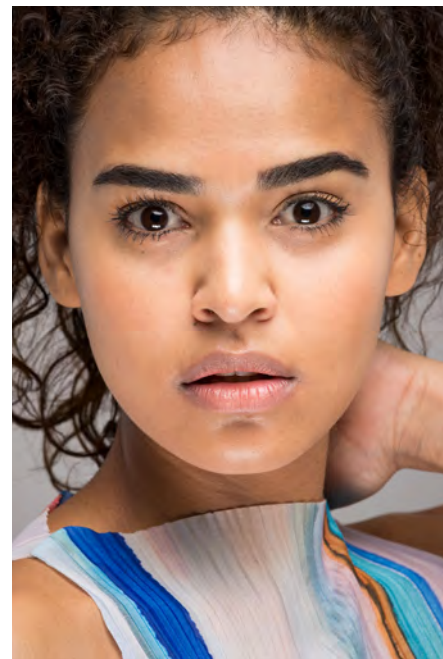

EVERYDAY PEOPLE

GRECIA C.

Geburtsjahr 1989
Größe 1,65
Konfektion 38
Haare dunkelbraun
Augen dunkelbraun
Schuhe 38

Besonderheiten
sportlich (Tänzerin)
Brille

Booking Base Köln

W everydaypeople.de
M hello@everydaypeople.de