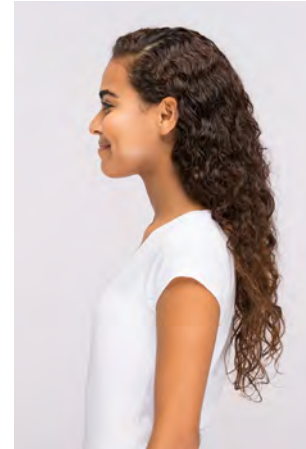

EVERYDAY PEOPLE

GRECIA C.

Geburtsjahr 1989
Größe 1,65
Konfektion 38
Haare dunkelbraun
Augen dunkelbraun
Schuhe 38

Besonderheiten
sportlich (Tänzerin)
Brille

Booking Base Köln

W everydaypeople.de
M hello@everydaypeople.de