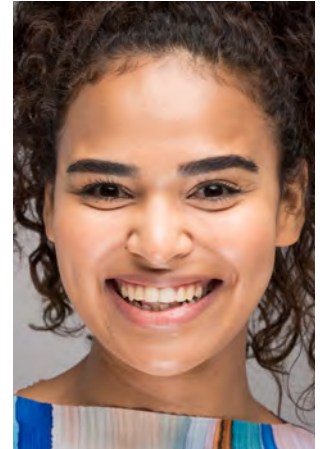

EVERYDAY PEOPLE

GRECIA C.

Geburtsjahr 1989
Größe 1,65
Konfektion 38
Haare dunkelbraun
Augen dunkelbraun
Schuhe 38

Besonderheiten
sportlich (Tänzerin)
Brille

Booking Base Köln

W everydaypeople.de
M hello@everydaypeople.de