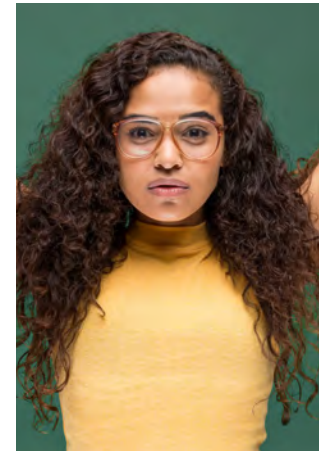

EVERYDAY PEOPLE

GRECIA C.

Geburtsjahr 1989
Größe 1,65
Konfektion 38
Haare dunkelbraun
Augen dunkelbraun
Schuhe 38

Besonderheiten
sportlich (Tänzerin)
Brille

Booking Base Köln

W everydaypeople.de
M hello@everydaypeople.de