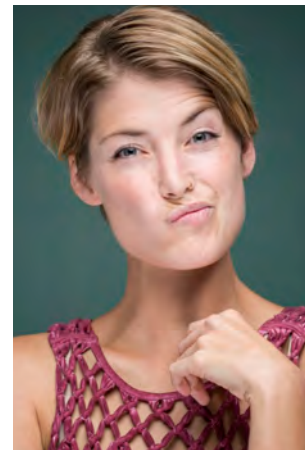

EVERYDAY
PEOPLE

JASMIN R.

Geburtsjahr 1985
Größe 1,73
Konfektion 36
Haare blond-braun
Augen blau
Schuhe 39

Besonderheiten
sportlich, Tänzerin

Booking Base Koblenz

W everydaypeople.de

M hello@everydaypeople.de