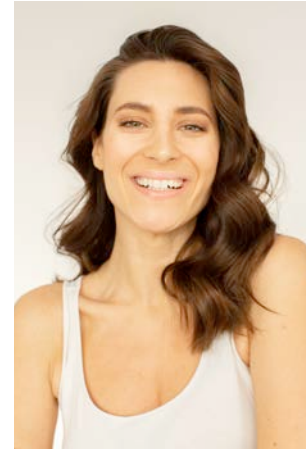

EVERYDAY  
PEOPLE

MARINA K.

Geburtsjahr 1988

Größe 1,76

Konfektion 36

Haare braun

Augen grün

Schuhe 40