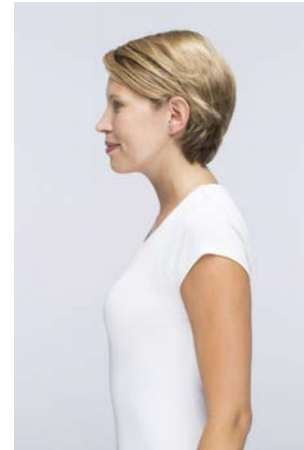

EVERYDAY PEOPLE

STEFANIE WE.

Geburtsjahr 1988
Größe 1,77
Konfektion 36
Haare blond
Augen grün-blau
Schuhe 41

Besonderheiten
sportlich
Tattoos

Booking Base Düsseldorf

W everydaypeople.de
M hello@everydaypeople.de

EVERYDAY PEOPLE

STEFANIE WE.

Geburtsjahr 1988

Größe 1,77

Konfektion 36

Haare blond

Augen grün-blau

Schuhe 41