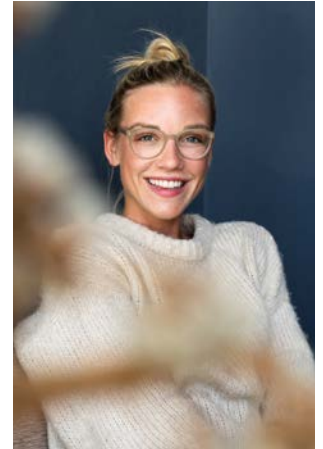

EVERYDAY  
PEOPLE

LAURA LIM.

Geburtsjahr 1994  
Größe 1,75  
Konfektion 36  
Haare blond  
Augen blau  
Schuhe 41

Besonderheiten  
Sportlerin  
SchauspielerIn

Booking Base Berlin

W [everydaypeople.de](http://everydaypeople.de)

M [hello@everydaypeople.de](mailto:hello@everydaypeople.de)

LAURA LIM.

Geburtsjahr 1994  
Größe 1,75  
Konfektion 36  
Haare blond  
Augen blau  
Schuhe 41

Besonderheiten  
Sportlerin  
SchauspielerIn

Booking Base Berlin