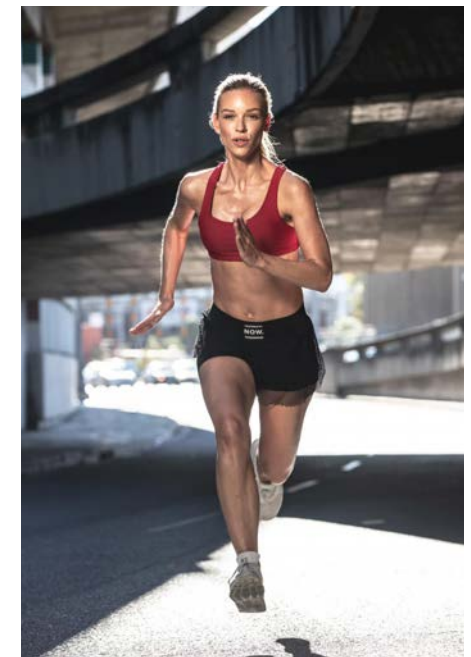

LAURA LIM.

Geburtsjahr 1994
Größe 1,75
Konfektion 36
Haare blond
Augen blau
Schuhe 41

Besonderheiten
Sportlerin
SchauspielerIn

Booking Base Berlin

W [everydaypeople.de](https://www.everydaypeople.de)
M hello@everydaypeople.de