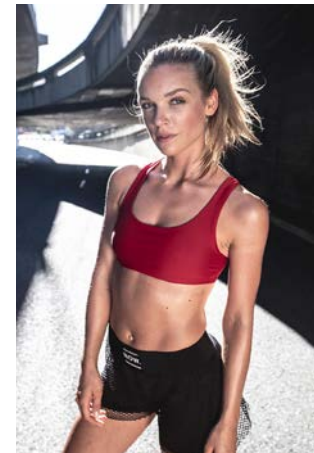

EVERYDAY  
PEOPLE

LAURA LIM.

Geburtsjahr 1994  
Größe 1,75  
Konfektion 36  
Haare blond  
Augen blau  
Schuhe 41

Besonderheiten  
Sportlerin  
SchauspielerIn

Booking Base Berlin

W [everydaypeople.de](http://everydaypeople.de)

M [hello@everydaypeople.de](mailto:hello@everydaypeople.de)

LAURA LIM.

Geburtsjahr 1994  
Größe 1,75  
Konfektion 36  
Haare blond  
Augen blau  
Schuhe 41

Besonderheiten  
Sportlerin  
SchauspielerIn

Booking Base Berlin