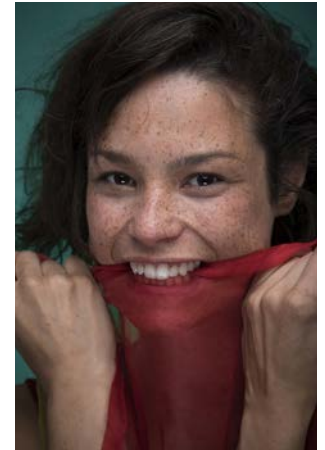

EVERYDAY PEOPLE

AMBER P.

Geburtsjahr 1982
Größe 1,72
Konfektion 34
Haare braun
Augen braun
Schuhe 38

Besonderheiten
sportlich (Yoga)
Sängerin

Booking Base Düsseldorf

W everydaypeople.de

M hello@everydaypeople.de