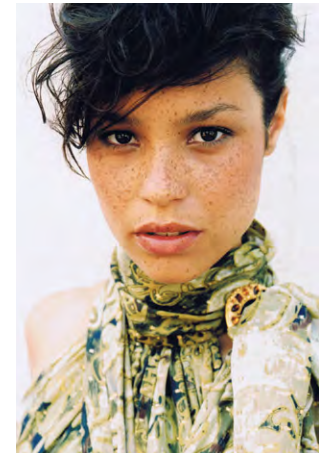

AMBER P.

Geburtsjahr 1982

Größe 1,72

Konfektion 36

Haare braun

Augen braun

Schuhe 38

Besonderheiten

sportlich (Yoga)

Sängerin, Sommersprossen

Schauspielerfahrung

Booking Base Düsseldorf