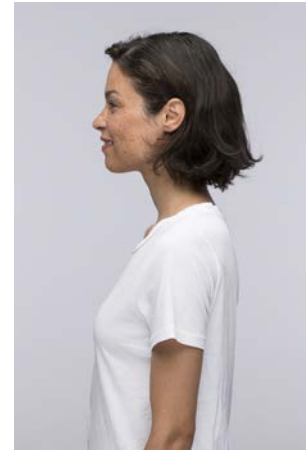

EVERYDAY PEOPLE

AMBER P.

Geburtsjahr 1982
Größe 1,72
Konfektion 34
Haare braun
Augen braun
Schuhe 38

Besonderheiten
sportlich (Yoga)
Sängerin

Booking Base Düsseldorf

W everydaypeople.de

M hello@everydaypeople.de