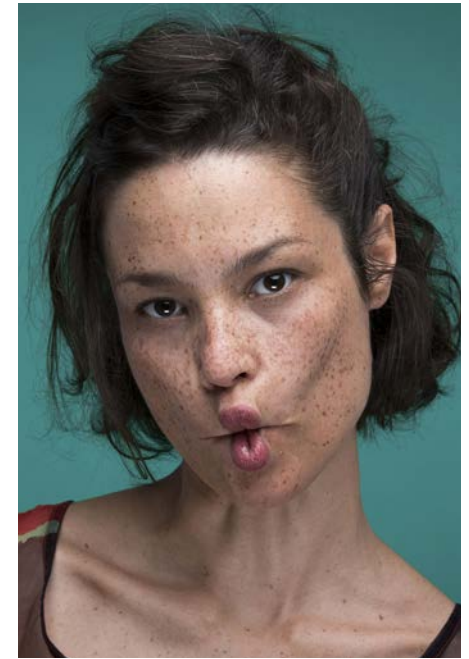

EVERYDAY PEOPLE

AMBER P.

Geburtsjahr 1982
Größe 1,72
Konfektion 34
Haare braun
Augen braun
Schuhe 38

Besonderheiten
sportlich (Yoga)
Sängerin

Booking Base Düsseldorf

W everydaypeople.de

M hello@everydaypeople.de