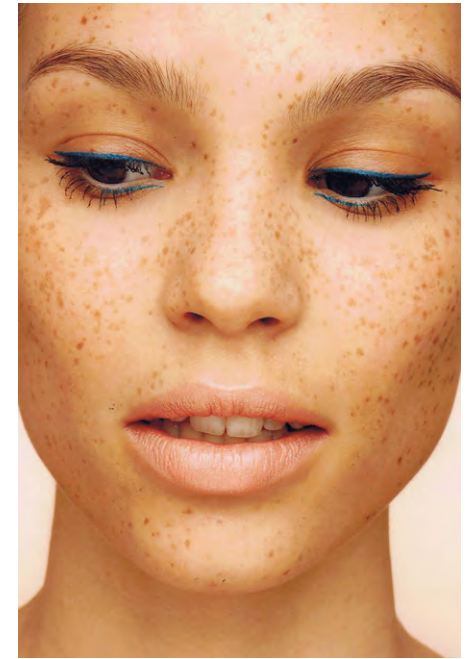

EVERYDAY PEOPLE