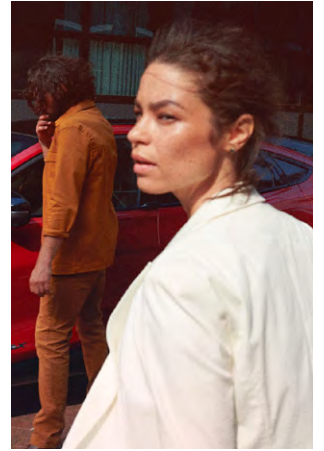

EVERYDAY PEOPLE

AMBER P.

Geburtsjahr 1982

Größe 1,72

Konfektion 36

Haare braun

Augen braun

Schuhe 38