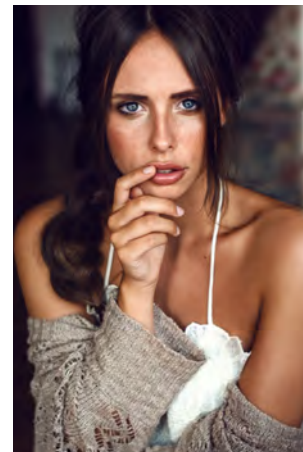

EVERYDAY
PEOPLE

ANNALENA K.

Geburtsjahr 1994

Größe 1,64

Konfektion 36

Haare braun

Augen blau-grün

Schuhe 37