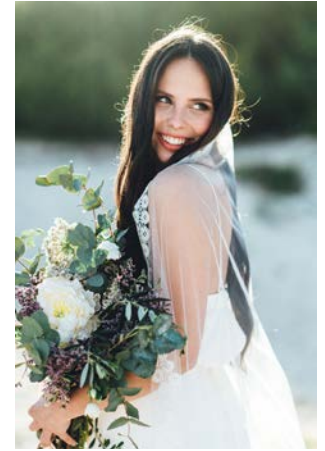

EVERYDAY PEOPLE

ANNALENA K.

Geburtsjahr 1994

Größe 1,64

Konfektion 36

Haare braun

Augen blau-grün

Schuhe 37

Besonderheiten
sportlich (Fussball, Reiten)

Booking Base Köln

W everydaypeople.de

M hello@everydaypeople.de

EVERYDAY PEOPLE

ANNALENA K.

Geburtsjahr 1994

Größe 1,64