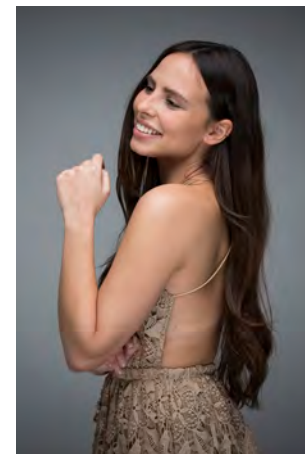

ANNALENA K.

Geburtsjahr 1994

Größe 1,64

Konfektion 36

Haare braun

Augen blau-grün

Schuhe 37

Besonderheiten
sportlich (Fussball, Reiten)

Booking Base Köln