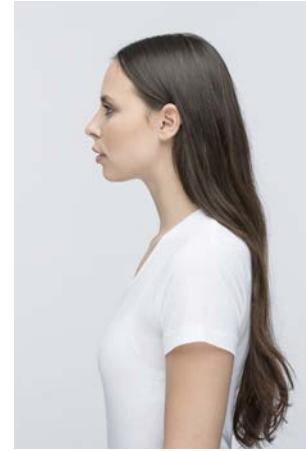

EVERYDAY PEOPLE

ANNALENA K.

Geburtsjahr 1994

Größe 1,64

Konfektion 36

Haare braun

Augen blau-grün

Schuhe 37