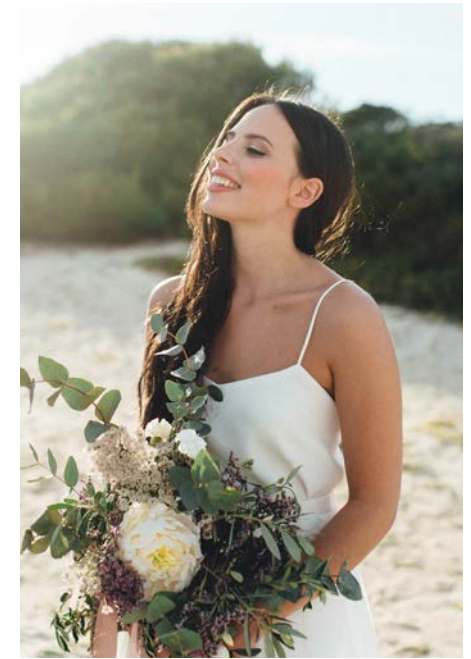

EVERYDAY PEOPLE

ANNALENA K.

Geburtsjahr 1994

Größe 1,64

Konfektion 36

Haare braun

Augen blau-grün

Schuhe 37

Besonderheiten
sportlich (Fussball, Reiten)

Booking Base Köln

W everydaypeople.de

M hello@everydaypeople.de

EVERYDAY PEOPLE

ANNALENA K.

Geburtsjahr 1994

Größe 1,64