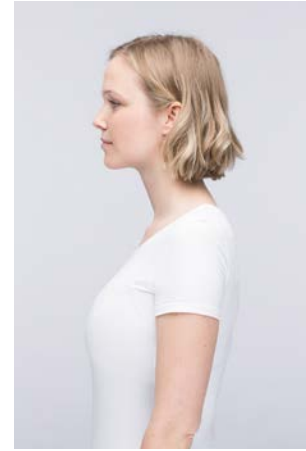

# EVERYDAY PEOPLE

SVENJA G.

Geburtsjahr 1984  
Größe 1,78  
Konfektion 38  
Haare blond  
Augen grün-blau  
Schuhe 40

Besonderheiten  
sportlich (Tennis)

Booking Base Köln

W [everydaypeople.de](http://everydaypeople.de)

M [hello@everydaypeople.de](mailto:hello@everydaypeople.de)

EVERYDAY  
PEOPLE

SVENJA G.

Geburtsjahr 1984  
Größe 1,78  
Konfektion 38  
Haare blond  
Augen grün-blau  
Schuhe 40

Besonderheiten  
sportlich (Tennis)