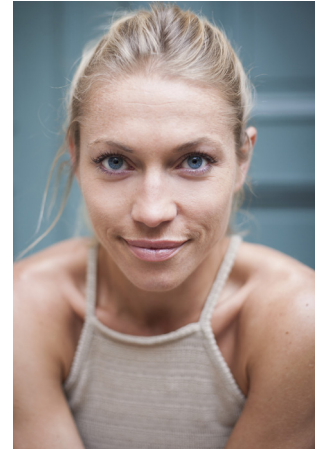

EVERYDAY
PEOPLE

NINA H.

Geburtsjahr 1984
Größe 1,70
Konfektion 34-36
Haare blond
Augen blau
Schuhe 39

Besonderheiten
Brille
sportlich (Yoga, Pilates)

Booking Base Berlin

W everydaypeople.de
M hello@everydaypeople.de