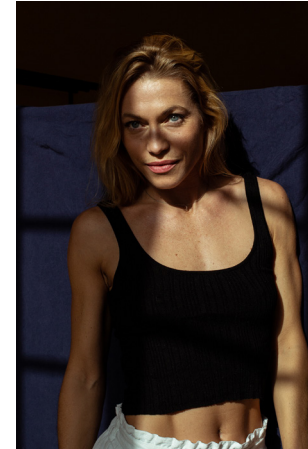

EVERYDAY
PEOPLE

NINA H.

Geburtsjahr 1984
Größe 1,70
Konfektion 34-36
Haare blond
Augen blau
Schuhe 39

Besonderheiten
Brille
sportlich (Yoga, Pilates)

Booking Base Berlin

W everydaypeople.de
M hello@everydaypeople.de