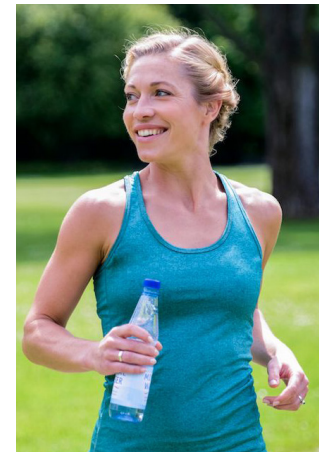

EVERYDAY
PEOPLE

NINA H.

Geburtsjahr 1984
Größe 1,70
Konfektion 34-36
Haare blond
Augen blau
Schuhe 39

Besonderheiten
Brille
sportlich (Yoga, Pilates)

Booking Base Berlin

W everydaypeople.de
M hello@everydaypeople.de