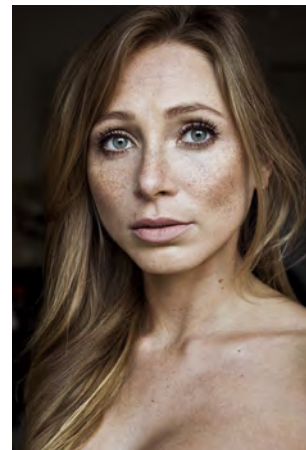

EVERYDAY PEOPLE

ALICIA B.

Geburtsjahr 1990

Größe 1,67

Konfektion 34

Haare blond

Augen grün

Schuhe 37