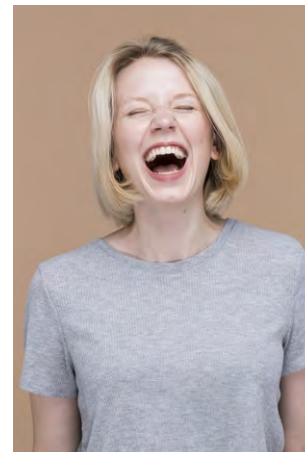

# EVERYDAY PEOPLE

SOPHIE F.

Geburtsjahr 1994  
Größe 1,73  
Konfektion 36  
Haare blond  
Augen blau  
Schuhe 39

Besonderheiten  
Sommersprossen

Booking Base Berlin

W [everydaypeople.de](http://everydaypeople.de)