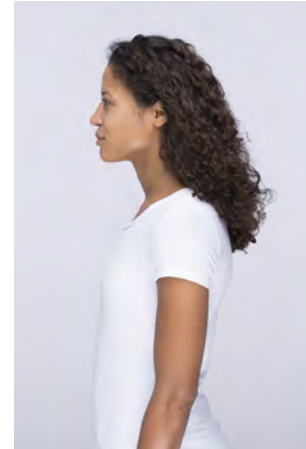

EVERYDAY PEOPLE

LOUISA D.

Geburtsjahr 1983
Größe 1,68
Konfektion 36-38
Haare dunkelbraun
Augen dunkelbraun
Schuhe 41

Besonderheiten
Schauspielerin
sportlich (Yoga, Leichtathletik)
Tänzerin (Modern)

Booking Base Köln