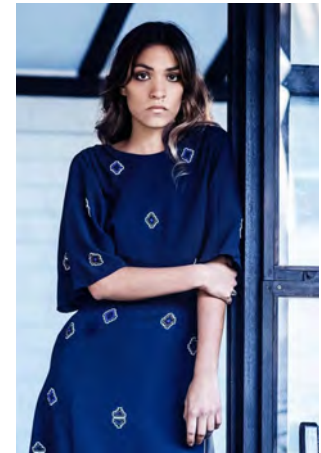

EVA R.

Geburtsjahr 1991

Größe 1,64

Konfektion 36

Haare braun

Augen braun

Schuhe 38

Besonderheiten

Tänzerin (Ballett, Modern)

Booking Base Berlin