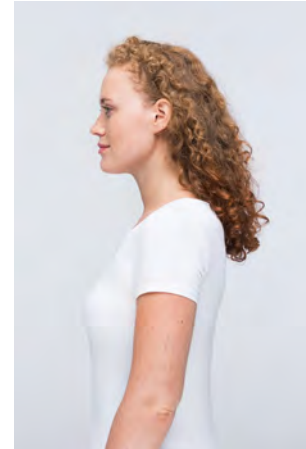

EVERYDAY PEOPLE

JANINA S.

Geburtsjahr 1992
Größe 1,72
Konfektion 38-40
Haare rot
Augen blau
Schuhe 39-40

Besonderheiten
Sommersprossen, Brille
sportlich (Yoga, Zumba)
Tänzerin
(Salsa, Hip Hop, Reggaeton)

Haare rot

Augen blau

Schuhe 39-40

Besonderheiten

Sommersprossen, Brille

sportlich (Yoga, Zumba)

Tänzerin

(Salsa, Hip Hop, Reggaeton)