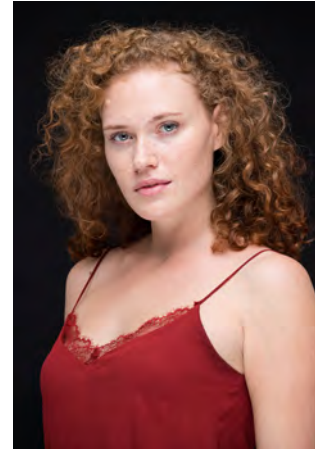

EVERYDAY PEOPLE

JANINA S.

Geburtsjahr 1992
Größe 1,72
Konfektion 38-40
Haare rot
Augen blau
Schuhe 39-40

Besonderheiten
Sommersprossen, Brille
sportlich (Yoga, Zumba)
Tänzerin
(Salsa, Hip Hop, Reggaeton)

Haare rot

Augen blau

Schuhe 39-40

Besonderheiten

Sommersprossen, Brille

sportlich (Yoga, Zumba)

Tänzerin

(Salsa, Hip Hop, Reggaeton)