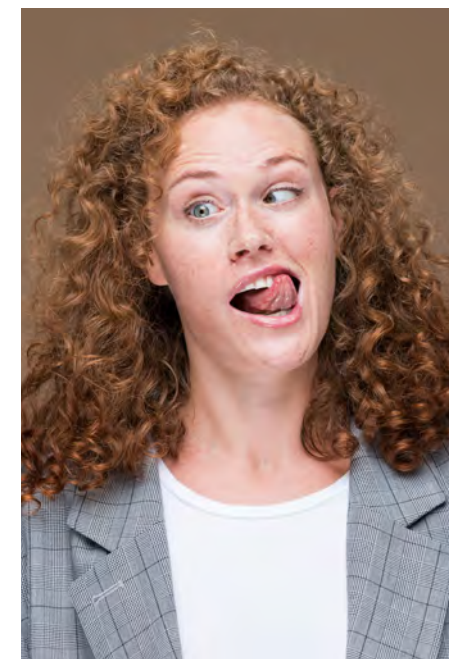

EVERYDAY PEOPLE

JANINA S.

Geburtsjahr 1992
Größe 1,72
Konfektion 38-40
Haare rot
Augen blau
Schuhe 39-40

Besonderheiten
Sommersprossen, Brille
sportlich (Yoga, Zumba)
Tänzerin
(Salsa, Hip Hop, Reggaeton)

Haare rot

Augen blau

Schuhe 39-40

Besonderheiten

Sommersprossen, Brille

sportlich (Yoga, Zumba)

Tänzerin

(Salsa, Hip Hop, Reggaeton)

Booking Base Stuttgart

W everydaypeople.de

M hello@everydaypeople.de

EVERYDAY PEOPLE

JANINA S.

Geburtsjahr 1992

Größe 1,72

Konfektion 38-40