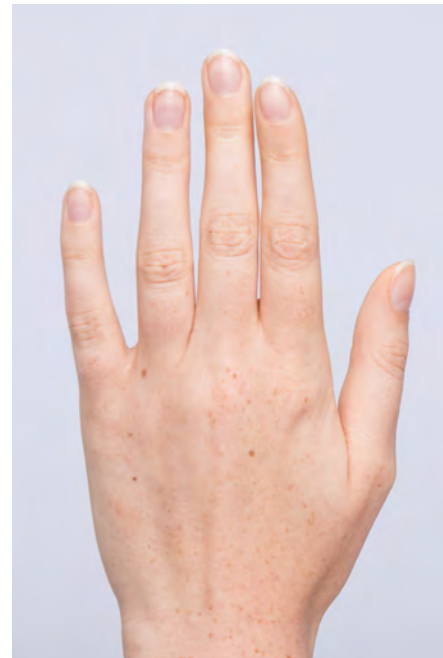

EVERYDAY PEOPLE