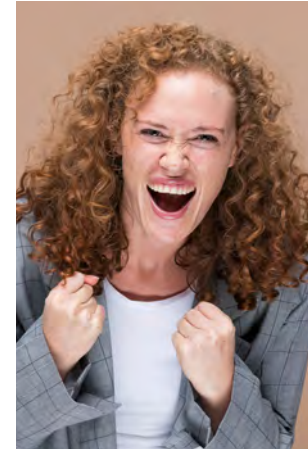

EVERYDAY PEOPLE

JANINA S.

Geburtsjahr 1992
Größe 1,72
Konfektion 38-40
Haare rot
Augen blau
Schuhe 39-40

Besonderheiten
Sommersprossen, Brille
sportlich (Yoga, Zumba)
Tänzerin
(Salsa, Hip Hop, Reggaeton)

Booking Base Stuttgart

W everydaypeople.de

M hello@everydaypeople.de

EVERYDAY PEOPLE

JANINA S.

Geburtsjahr 1992

Größe 1,72

Konfektion 38-40

Haare rot

Augen blau

Schuhe 39-40

Besonderheiten

Sommersprossen, Brille

sportlich (Yoga, Zumba)

Tänzerin

(Salsa, Hip Hop, Reggaeton)