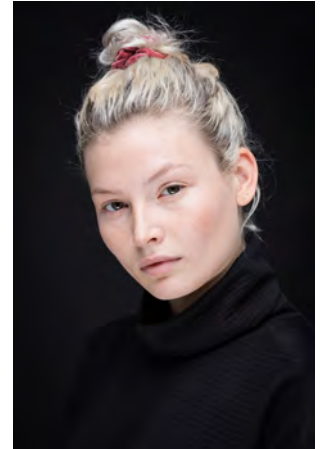

EVERYDAY PEOPLE

ANNA-LENA R.

Geburtsjahr 1995

Größe 1,67

Konfektion 36

Haare blond

Augen grün-braun

Schuhe 38,5

ANNA-LENA R.

Geburtsjahr 1995

Größe 1,67

Konfektion 36

Haare blond

Augen grün-braun

Schuhe 38,5

Besonderheiten