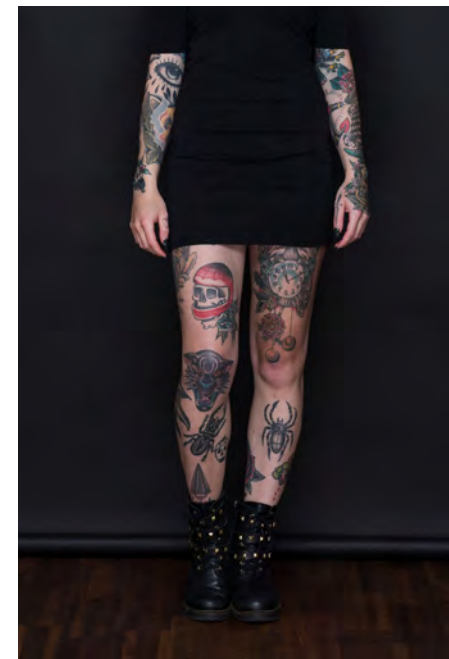

EVERYDAY PEOPLE

JANA J.

Geburtsjahr 1989
Größe 1,67
Konfektion 34
Haare braun
Augen braun-grün
Schuhe 38-39

Besonderheiten
Tattoos

Booking Base Mönchengladbach

W everydaypeople.de

M hello@everydaypeople.de

EVERYDAY PEOPLE

JANA J.

Geburtsjahr 1989

Größe 1,67

Konfektion 34

Haare braun

Augen braun-grün

Schuhe 38-39

Besonderheiten

Konfektion 34

Haare braun

Augen braun-grün

Schuhe 38-39

Besonderheiten

Tattoos

Booking Base Mönchengladbach

W everydaypeople.de