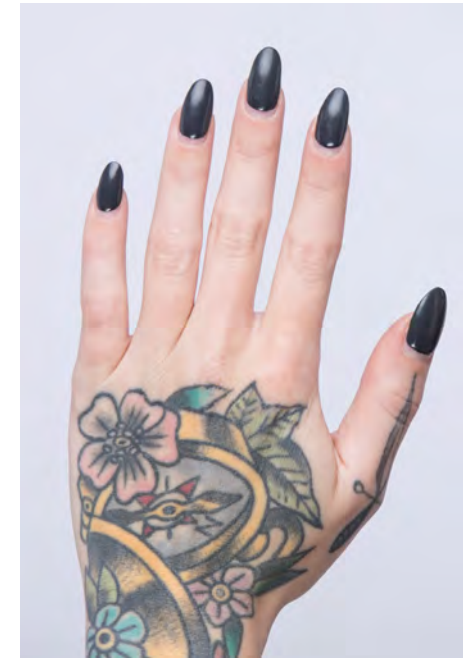

EVERYDAY PEOPLE