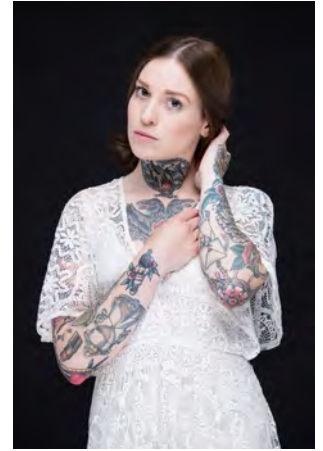

EVERYDAY PEOPLE

JANA J.

Geburtsjahr 1989
Größe 1,67
Konfektion 34
Haare braun
Augen braun-grün
Schuhe 38-39

Besonderheiten
Tattoos

Booking Base Mönchengladbach

W everydaypeople.de

M hello@everydaypeople.de

EVERYDAY PEOPLE

JANA J.

Geburtsjahr 1989

Größe 1,67

Konfektion 34

Haare braun

Augen braun-grün

Schuhe 38-39

Besonderheiten