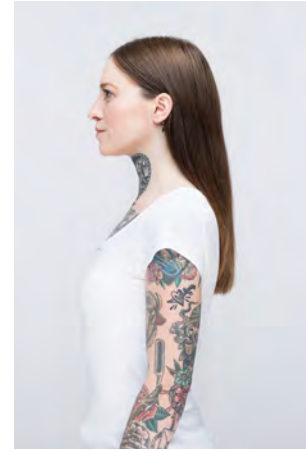

EVERYDAY PEOPLE

JANA J.

Geburtsjahr 1989
Größe 1,67
Konfektion 34
Haare braun
Augen braun-grün
Schuhe 38-39

Besonderheiten
Tattoos

Booking Base Mönchengladbach

W everydaypeople.de

M hello@everydaypeople.de

EVERYDAY PEOPLE

JANA J.

Geburtsjahr 1989

Größe 1,67

Konfektion 34

Haare braun

Augen braun-grün

Schuhe 38-39

Besonderheiten