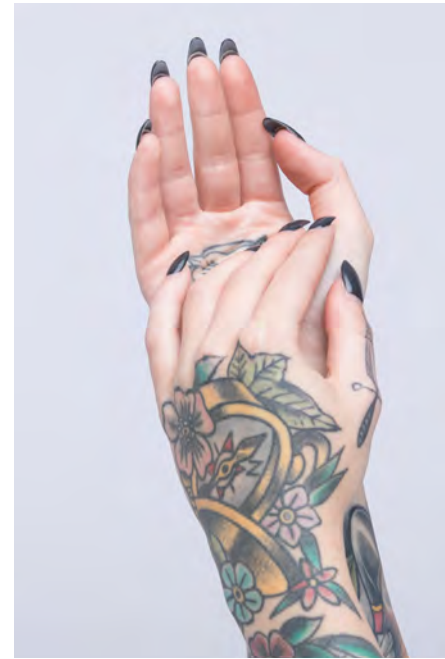

EVERYDAY PEOPLE