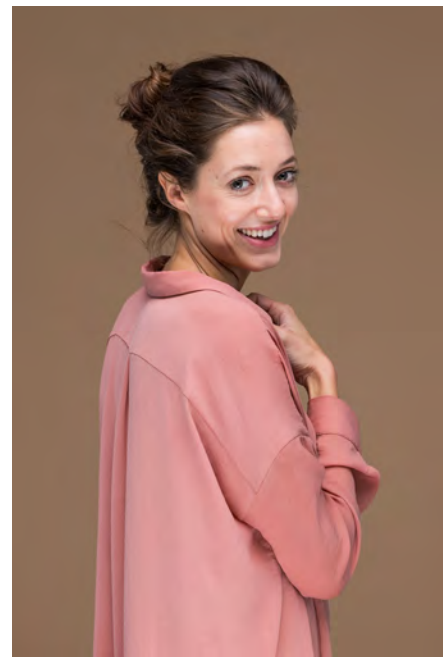

# EVERYDAY PEOPLE

ANNA M.

Geburtsjahr 1987  
Größe 1,78  
Konfektion 36  
Haare braun  
Augen grün-braun  
Schuhe 40

Besonderheiten  
Schauspielerin  
sportlich (Windsurfen)  
Tänzerin (Standard, Jazz-Modern)

Booking Base Köln

W [everydaypeople.de](http://everydaypeople.de)

M [hello@everydaypeople.de](mailto:hello@everydaypeople.de)

EVERYDAY  
PEOPLE

ANNA M.

Geburtsjahr 1987  
Größe 1,78  
Konfektion 36  
Haare braun  
Augen grün-braun  
Schuhe 40