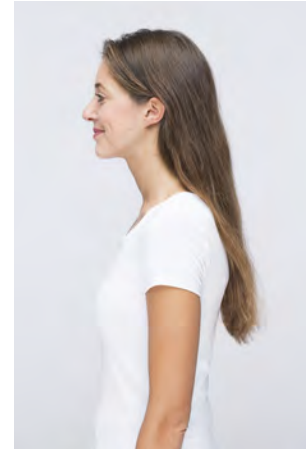

# EVERYDAY PEOPLE

ANNA M.

Geburtsjahr 1987  
Größe 1,78  
Konfektion 36  
Haare braun  
Augen grün-braun  
Schuhe 40

Besonderheiten  
Schauspielerin  
sportlich (Windsurfen)  
Tänzerin (Standard, Jazz-Modern)

Booking Base Köln

W [everydaypeople.de](http://everydaypeople.de)

M [hello@everydaypeople.de](mailto:hello@everydaypeople.de)

EVERYDAY  
PEOPLE

ANNA M.

Geburtsjahr 1987  
Größe 1,78  
Konfektion 36  
Haare braun  
Augen grün-braun  
Schuhe 40