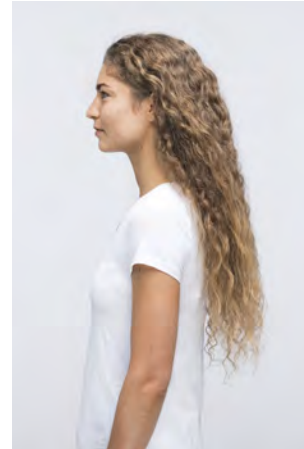

EVERYDAY PEOPLE

KATHARINA H.

Geburtsjahr 1992

Größe 1,73

Konfektion 34

Haare braun

Augen braun

Schuhe 39

Geburtsjahr 1992

Größe 1,73

Konfektion 34

Haare braun

Augen braun

Schuhe 39

Besonderheiten

Sportlerin
(Yogalehrerin, Kickboxen)