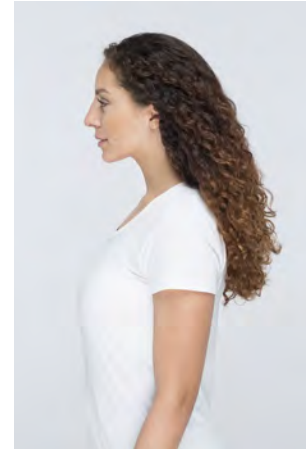

EVERYDAY PEOPLE

JENNIFER D.

Geburtsjahr 1994
Größe 1,74
Konfektion 36
Haare braun
Augen grün-braun
Schuhe 39

Besonderheiten
Brille
Schauspielerfahrung
sportlich (Kickboxen, Fußball)

Booking Base Reutlingen

W everydaypeople.de
M hello@everydaypeople.de

EVERYDAY PEOPLE

JENNIFER D.

Geburtsjahr 1994

Größe 1,74

Konfektion 36

Haare braun

Augen grün-braun