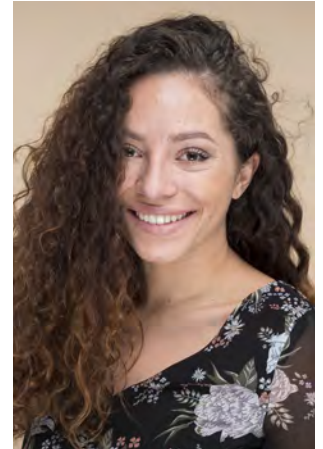

EVERYDAY PEOPLE

JENNIFER D.

Geburtsjahr 1994
Größe 1,74
Konfektion 36
Haare braun
Augen grün-braun
Schuhe 39

Besonderheiten
Brille
Schauspielerfahrung
sportlich (Kickboxen, Fußball)

Booking Base Reutlingen

W everydaypeople.de
M hello@everydaypeople.de

EVERYDAY PEOPLE

JENNIFER D.

Geburtsjahr 1994

Größe 1,74

Konfektion 36

Haare braun

Augen grün-braun