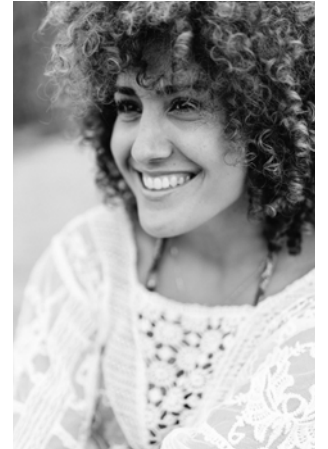

# EVERYDAY PEOPLE

ELIZA R.

Geburtsjahr 1987  
Größe 1,77  
Konfektion 40-42  
Haare hellbraun  
Augen braun  
Schuhe 41

Besonderheiten  
Schauspielerfahrung  
Sängerin (Soul)

Booking Base Köln

W [everydaypeople.de](http://everydaypeople.de)