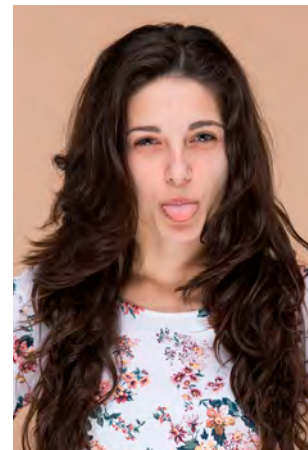

EVERYDAY PEOPLE

FREYA S.

Geburtsjahr 1993
Größe 1,58
Konfektion 34-36
Haare dunkelbraun
Augen grün-grau-braun
Schuhe 36

Besonderheiten
sportlich (Kickboxen, Klettern)
Tänzerin (Bauchtanz, Pole Dance)

Booking Base Bonn