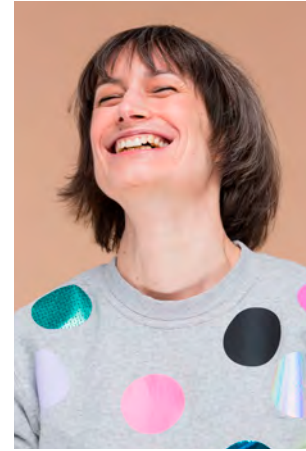

EVERYDAY PEOPLE

JUDITH T.

Geburtsjahr 1975
Größe 1,76
Konfektion 36-38
Haare grau-braun
Augen braun-grün
Schuhe 39

Besonderheiten
Brille
sportlich (Yoga, Pilates)

Booking Base Köln

W everydaypeople.de
M hello@everydaypeople.de