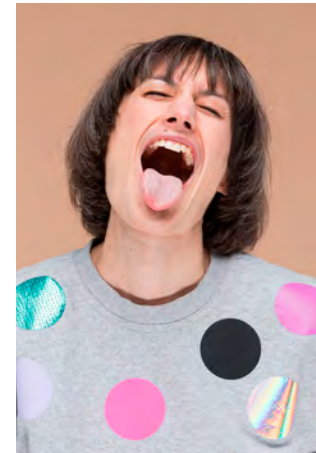

EVERYDAY PEOPLE

JUDITH T.

Geburtsjahr 1975
Größe 1,76
Konfektion 36-38
Haare grau-braun
Augen braun-grün
Schuhe 39

Besonderheiten
Brille
sportlich (Yoga, Pilates)

Booking Base Köln

W everydaypeople.de
M hello@everydaypeople.de