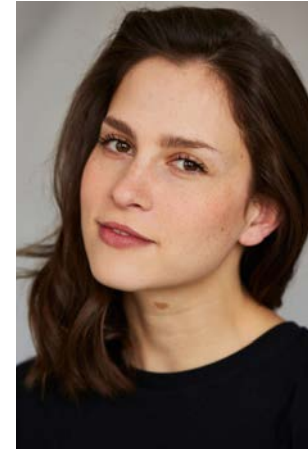

EVERYDAY PEOPLE

JULI L.

Geburtsjahr 1987
Größe 1,75
Konfektion 36-38
Haare braun
Augen braun
Schuhe 40

Besonderheiten
Sommerprossen
Schauspielerfahrung
sportlich (Yoga)

Booking Base Berlin

W everydaypeople.de

M hello@everydaypeople.de

EVERYDAY PEOPLE

JULI L.

Geburtsjahr 1987
Größe 1,75
Konfektion 36-38
Haare braun
Augen braun
Schuhe 40

Besonderheiten
Sommersprossen
Schauspielerfahrung
sportlich (Yoga)

Booking Base Berlin