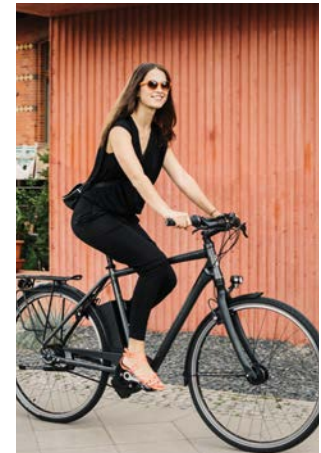

EVERYDAY PEOPLE

JULI L.

Geburtsjahr 1987
Größe 1,75
Konfektion 36-38
Haare braun
Augen braun
Schuhe 40

Besonderheiten
Sommerprossen
Schauspielerfahrung
sportlich (Yoga)

Booking Base Berlin

W everydaypeople.de

M hello@everydaypeople.de

EVERYDAY PEOPLE

JULI L.

Geburtsjahr 1987
Größe 1,75
Konfektion 36-38
Haare braun
Augen braun
Schuhe 40

Besonderheiten
Sommersprossen
Schauspielerfahrung
sportlich (Yoga)

Booking Base Berlin