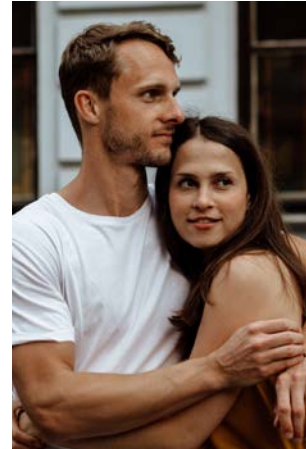

EVERYDAY PEOPLE

JULI L.

Geburtsjahr 1987
Größe 1,75
Konfektion 36-38
Haare braun
Augen braun
Schuhe 40

Besonderheiten
Sommerprossen
Schauspielerfahrung
sportlich (Yoga)

Booking Base Berlin

W everydaypeople.de

M hello@everydaypeople.de

EVERYDAY PEOPLE

JULI L.

Geburtsjahr 1987
Größe 1,75
Konfektion 36-38
Haare braun
Augen braun
Schuhe 40

Besonderheiten
Sommersprossen
Schauspielerfahrung
sportlich (Yoga)

Booking Base Berlin