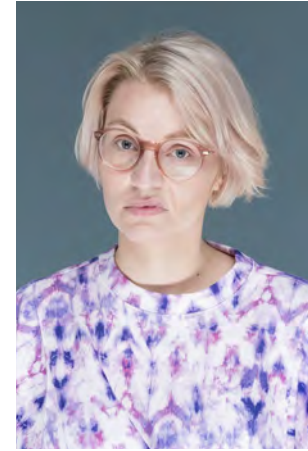

EVERYDAY  
PEOPLE

CARMEN B.

Geburtsjahr 1986  
Größe 1,63  
Konfektion 34-36  
Haare blond  
Augen blau  
Schuhe 38

Besonderheiten  
Brille, sportlich  
(Bouldern, Schwimmen...)

Booking Base Köln

W [everydaypeople.de](http://everydaypeople.de)