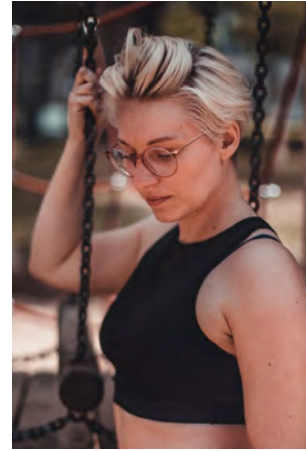

EVERYDAY  
PEOPLE

CARMEN B.

Geburtsjahr 1986  
Größe 1,63  
Konfektion 34-36  
Haare blond  
Augen blau  
Schuhe 38

Besonderheiten  
Brille, sportlich  
(Bouldern, Schwimmen...)

Booking Base Köln

W [everydaypeople.de](http://everydaypeople.de)