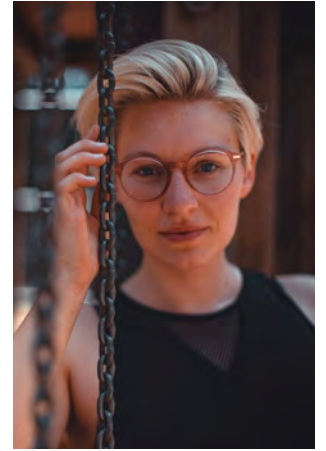

EVERYDAY  
PEOPLE

CARMEN B.

Geburtsjahr 1986  
Größe 1,63  
Konfektion 34-36  
Haare blond  
Augen blau  
Schuhe 38

Besonderheiten  
Brille, sportlich  
(Bouldern, Schwimmen...)

Booking Base Köln

W [everydaypeople.de](http://everydaypeople.de)