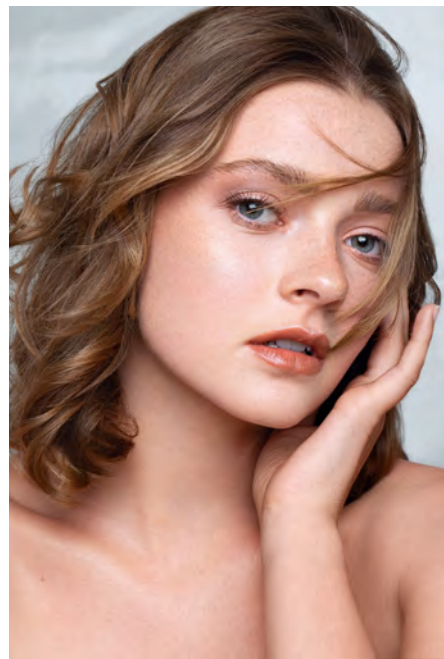

# EVERYDAY PEOPLE

MERET M.

Geburtsjahr 1997  
Größe 1,66  
Konfektion 36  
Haare blond  
Augen grün  
Schuhe 39

Besonderheiten  
Sommersprossen  
sportlich (Cheerleading)

Booking Base Köln

W [everydaypeople.de](http://everydaypeople.de)

M [hello@everydaypeople.de](mailto:hello@everydaypeople.de)

EVERYDAY  
PEOPLE

MERET M.

Geburtsjahr 1997

Größe 1,66

Konfektion 36

Haare blond

Augen grün