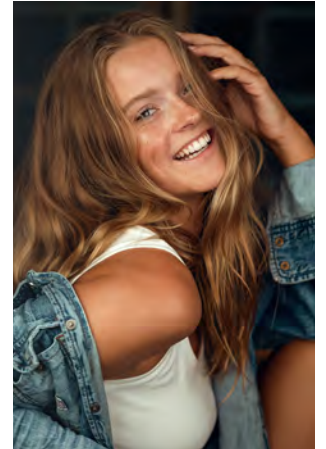

# EVERYDAY PEOPLE

MERET M.

Geburtsjahr 1997  
Größe 1,66  
Konfektion 36  
Haare blond  
Augen grün  
Schuhe 39

Besonderheiten  
Sommersprossen  
sportlich (Cheerleading)

Booking Base Köln

W [everydaypeople.de](http://everydaypeople.de)

M [hello@everydaypeople.de](mailto:hello@everydaypeople.de)

EVERYDAY  
PEOPLE

MERET M.

Geburtsjahr 1997

Größe 1,66

Konfektion 36

Haare blond

Augen grün