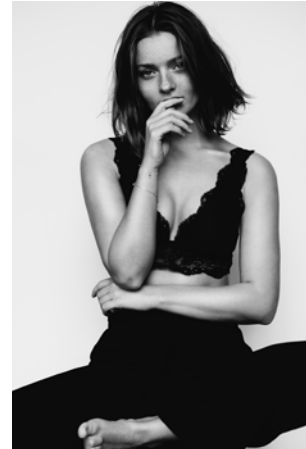

# EVERYDAY PEOPLE

MERET M.

Geburtsjahr 1997  
Größe 1,66  
Konfektion 36  
Haare blond  
Augen grün  
Schuhe 39

Besonderheiten  
Sommersprossen  
sportlich (Cheerleading)

Booking Base Köln

W [everydaypeople.de](http://everydaypeople.de)

M [hello@everydaypeople.de](mailto:hello@everydaypeople.de)

EVERYDAY  
PEOPLE

MERET M.

Geburtsjahr 1997

Größe 1,66

Konfektion 36

Haare blond

Augen grün