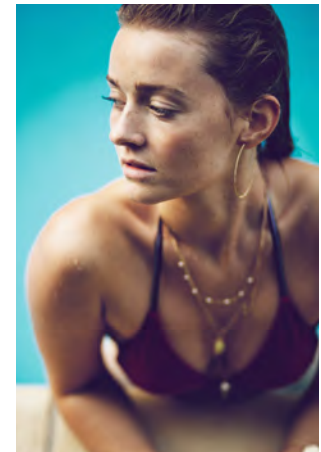

# EVERYDAY PEOPLE

MERET M.

Geburtsjahr 1997  
Größe 1,66  
Konfektion 36  
Haare blond  
Augen grün  
Schuhe 39

Besonderheiten  
Sommersprossen  
sportlich (Cheerleading)

Booking Base Köln

W [everydaypeople.de](http://everydaypeople.de)

M [hello@everydaypeople.de](mailto:hello@everydaypeople.de)

EVERYDAY  
PEOPLE

MERET M.

Geburtsjahr 1997

Größe 1,66

Konfektion 36

Haare blond

Augen grün