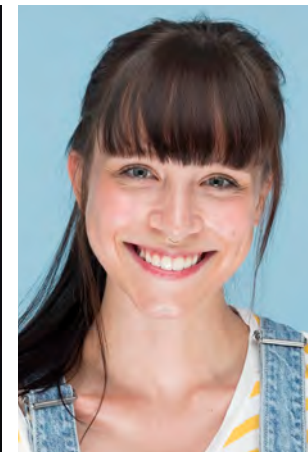

EVERYDAY PEOPLE

MAGDALENA P.

Geburtsjahr 1994
Größe 1,70
Konfektion 36
Haare dunkelbraun
Augen grün
Schuhe 37

Besonderheiten
sportlich (Yoga, Kraftsport)
Musikerin
(Gitarre, Ukulele, Gesang)
Tänzerin (Hip-hop, Latein)
Brille/Kontaktlinsen

Booking Base Landau

W everydaypeople.de

M hello@everydaypeople.de

EVERYDAY PEOPLE

MAGDALENA P.

Geburtsjahr 1994
Größe 1,70
Konfektion 36
Haare dunkelbraun
Augen grün
Schuhe 37

Besonderheiten
sportlich (Yoga, Kraftsport)
Musikerin
(Gitarre, Ukulele, Gesang)
Tänzerin (Hiphop, Latein)
Brille/Kontaktlinsen