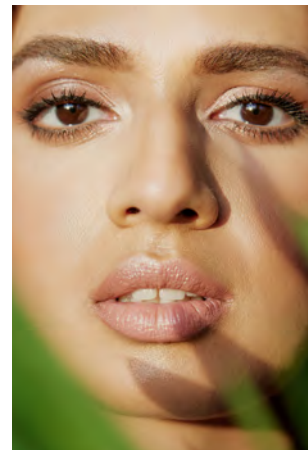

EVERYDAY PEOPLE

RABIA M.

Geburtsjahr 1990

Größe 1,72

Konfektion 36-38

Haare braun

Augen braun

Schuhe 37