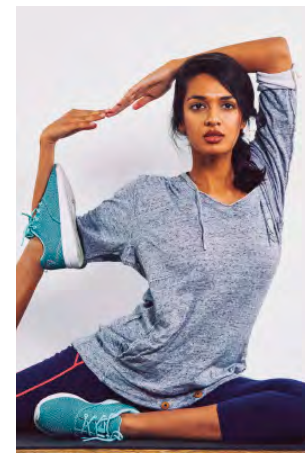

W everydaypeople.de

M hello@everydaypeople.de