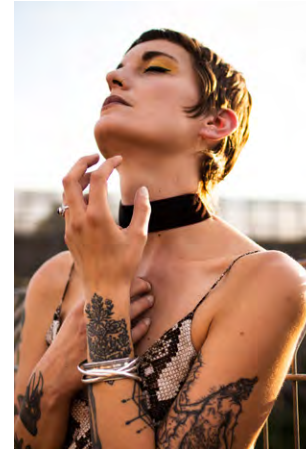

EVERYDAY PEOPLE

SIMONE A.

Geburtsjahr 1990
Größe 1,80
Konfektion 36-38
Haare braun
Augen blau
Schuhe 42

Besonderheiten
Tattoos
sportlich (Yoga)

Booking Base Aachen

W everydaypeople.de

M hello@everydaypeople.de