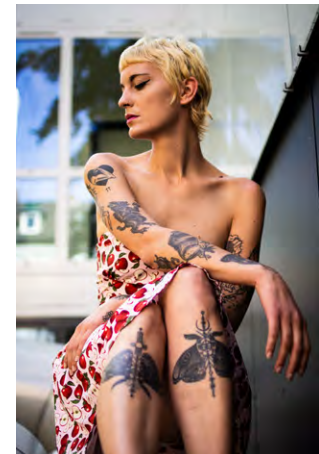

EVERYDAY PEOPLE

SIMONE A.

Geburtsjahr 1990
Größe 1,80
Konfektion 36-38
Haare braun
Augen blau
Schuhe 42

Besonderheiten
Tattoos
sportlich (Yoga)

Booking Base Aachen

W everydaypeople.de

M hello@everydaypeople.de