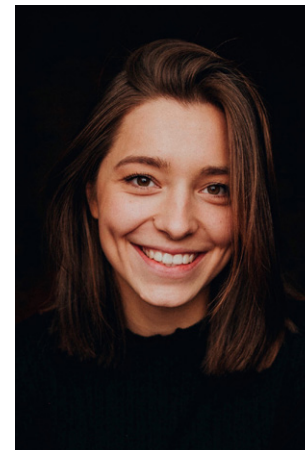

# EVERYDAY PEOPLE

CORINNA K.

Geburtsjahr 1997  
Größe 1,74  
Konfektion 36-38  
Haare braun  
Augen braun-grün  
Schuhe 42

Besonderheiten  
sportlich (Krafttraining,  
Mountainbike, Rugby)

Booking Base  
Nürnberg/Recklinghausen