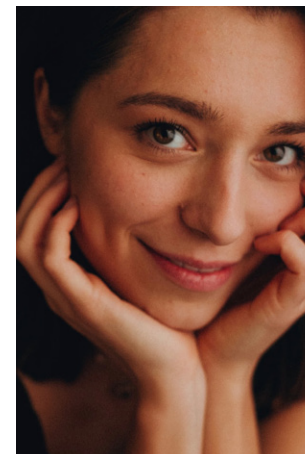

# EVERYDAY PEOPLE

CORINNA K.

Geburtsjahr 1997  
Größe 1,74  
Konfektion 36-38  
Haare braun  
Augen braun-grün  
Schuhe 42

Besonderheiten  
sportlich (Krafttraining,  
Mountainbike, Rugby)

Booking Base  
Nürnberg/Recklinghausen