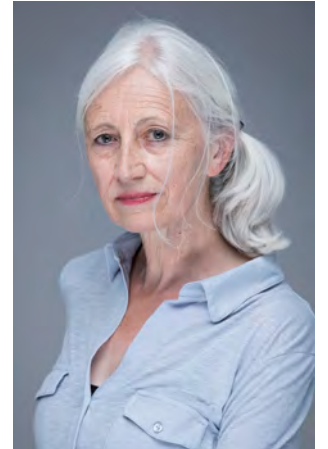

EVERYDAY  
PEOPLE

BERTA B.

Geburtsjahr 1956  
Größe 1,74  
Konfektion 36-38  
Haare weiß  
Augen blau-grau  
Schuhe 40-41

Besonderheiten  
sportlich (Pilates, Fahrrad)  
Brille

Booking Base Köln

W [everydaypeople.de](http://everydaypeople.de)