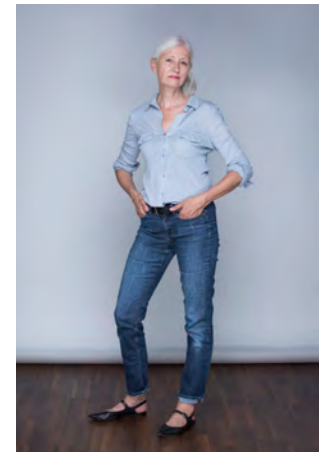

EVERYDAY  
PEOPLE

BERTA B.

Geburtsjahr 1956  
Größe 1,74  
Konfektion 36-38  
Haare weiß  
Augen blau-grau  
Schuhe 40-41

Besonderheiten  
sportlich (Pilates, Fahrrad)  
Brille

Booking Base Köln

W [everydaypeople.de](http://everydaypeople.de)