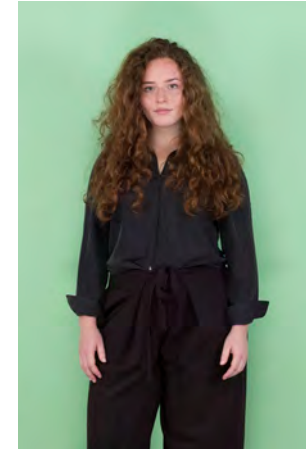

EVERYDAY PEOPLE

LEONIE B.

Geburtsjahr 1997
Größe 1,72
Konfektion 42
Haare rot
Augen braun-grün
Schuhe 39-40

Besonderheiten
Brille, Sommersprossen

Booking Base Köln

W [everydaypeople.de](https://www.everydaypeople.de)