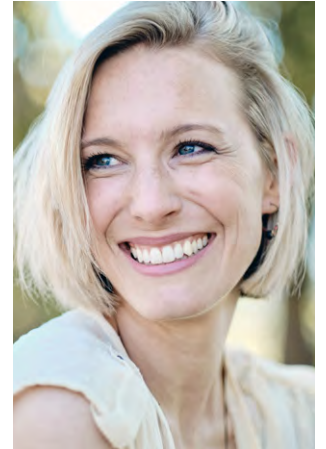

EVERYDAY PEOPLE

LISA S.

Geburtsjahr 1987
Größe 1,69
Konfektion 34-36
Haare blond
Augen blau
Schuhe 38

Besonderheiten
Brille, Sommersprossen
sportlich (Ski, Reiten,
Tanzen, Pilates)
Schauspielerfahrung

Booking Base Würzburg

W everydaypeople.de

M hello@everydaypeople.de

EVERYDAY
PEOPLE

LISA S.

Geburtsjahr 1987

Größe 1,69

Konfektion 34-36

Haare blond

Augen blau

Schuhe 38

Besonderheiten

Brille, Sommersprossen

sportlich (Ski, Reiten,

Tanzen, Pilates)

Schauspielerfahrung

Booking Base Würzburg