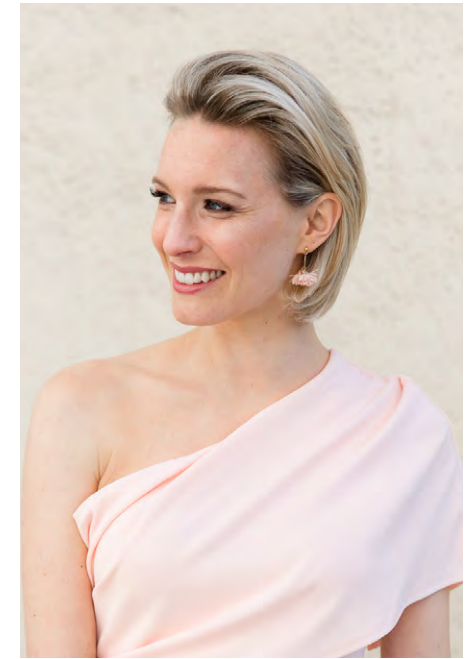

EVERYDAY PEOPLE

LISA S.

Geburtsjahr 1987
Größe 1,69
Konfektion 34-36
Haare blond
Augen blau
Schuhe 38

Besonderheiten
Brille, Sommersprossen
sportlich (Ski, Reiten,
Tanzen, Pilates)
Schauspielerfahrung

Booking Base Würzburg

W everydaypeople.de

M hello@everydaypeople.de

EVERYDAY
PEOPLE

LISA S.

Geburtsjahr 1987

Größe 1,69

Konfektion 34-36

Haare blond

Augen blau

Schuhe 38

Besonderheiten

Brille, Sommersprossen

sportlich (Ski, Reiten,

Tanzen, Pilates)

Schauspielerfahrung

Booking Base Würzburg