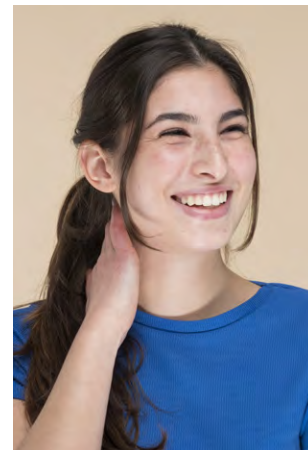

EVERYDAY
PEOPLE

SELINA K.

Geburtsjahr 2000
Größe 1,75
Konfektion 36-38
Haare braun
Augen braun
Schuhe 40

Besonderheiten
Sommersprossen

Booking Base Köln

W everydaypeople.de

M hello@everydaypeople.de