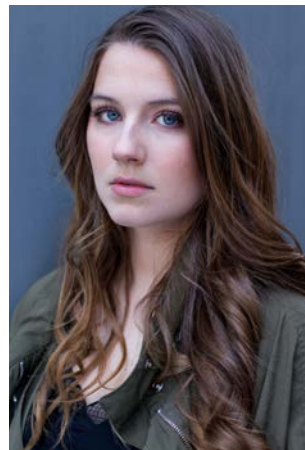

# EVERYDAY PEOPLE

NICOLA G.

Geburtsjahr 1995  
Größe 1,69  
Konfektion 36  
Haare braun  
Augen blau  
Schuhe 37

Besonderheiten  
Schauspielerin  
sportlich (Ski, Leistungs-  
schwimmen, Reiten, Wind-  
surfen, Tanzen)