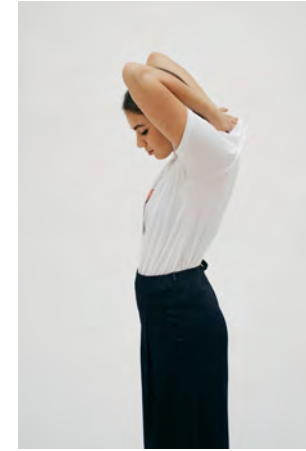

## LUISA G.

Geburtsjahr 1996  
Größe 1,78  
Konfektion 36-38  
Haare braun  
Augen braun  
Schuhe 40-41

Besonderheiten  
sportlich (Rennrad, Snowboard)

Booking Base Hamburg

W [everydaypeople.de](http://everydaypeople.de)

M [hello@everydaypeople.de](mailto:hello@everydaypeople.de)

EVERYDAY  
PEOPLE

LUISA G.

Geburtsjahr 1996

Größe 1,78

Konfektion 36-38

Haare braun

Augen braun