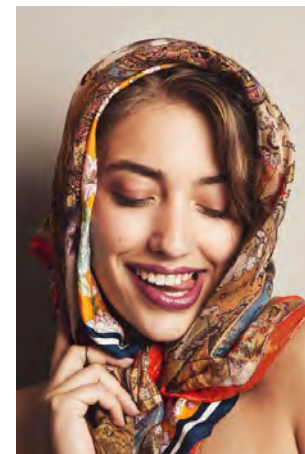

EVERYDAY PEOPLE

MIREYA W.

Geburtsjahr 1996
Größe 1,74
Konfektion 34-36
Haare braun
Augen blau-grün
Schuhe 37

Besonderheiten
Schauspielerfahrung
sportlich (Leichtathletik,
Tanz, Yoga)

Booking Base Köln

W everydaypeople.de

M hello@everydaypeople.de

EVERYDAY PEOPLE

MIREYA W.

Geburtsjahr 1996
Größe 1,74
Konfektion 34-36
Haare braun
Augen blau-grün
Schuhe 37

Besonderheiten
Schauspielerfahrung
sportlich (Leichtathletik,
Tanz, Yoga)