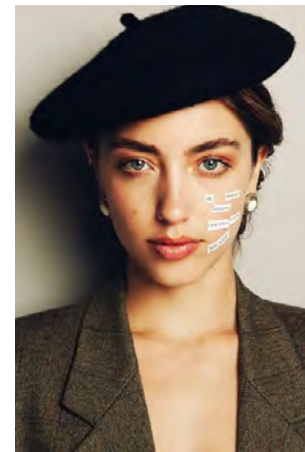

EVERYDAY PEOPLE

MIREYA W.

Geburtsjahr 1996
Größe 1,74
Konfektion 34-36
Haare braun
Augen blau-grün
Schuhe 37

Besonderheiten
Schauspielerfahrung
sportlich (Leichtathletik,
Tanz, Yoga)

Booking Base Köln

W everydaypeople.de

M hello@everydaypeople.de

EVERYDAY PEOPLE

MIREYA W.

Geburtsjahr 1996
Größe 1,74
Konfektion 34-36
Haare braun
Augen blau-grün
Schuhe 37

Besonderheiten
Schauspielerfahrung
sportlich (Leichtathletik,
Tanz, Yoga)