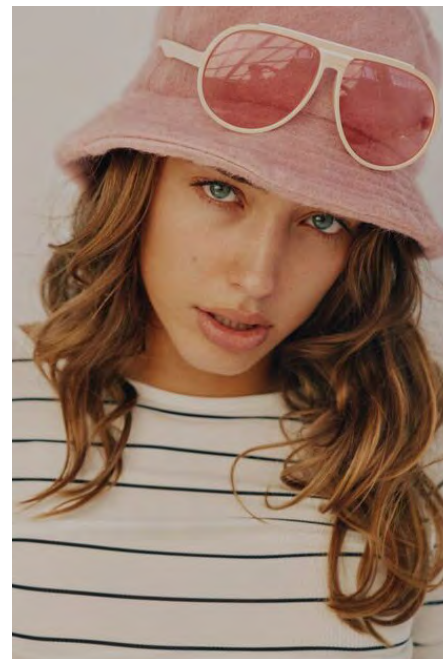

EVERYDAY PEOPLE

MIREYA W.

Geburtsjahr 1996
Größe 1,74
Konfektion 34-36
Haare braun
Augen blau-grün
Schuhe 37

Besonderheiten
Schauspielerfahrung
sportlich (Leichtathletik,
Tanz, Yoga)

Booking Base Köln

W everydaypeople.de

M hello@everydaypeople.de

EVERYDAY PEOPLE

MIREYA W.

Geburtsjahr 1996
Größe 1,74
Konfektion 34-36
Haare braun
Augen blau-grün
Schuhe 37

Besonderheiten
Schauspielerfahrung
sportlich (Leichtathletik,
Tanz, Yoga)